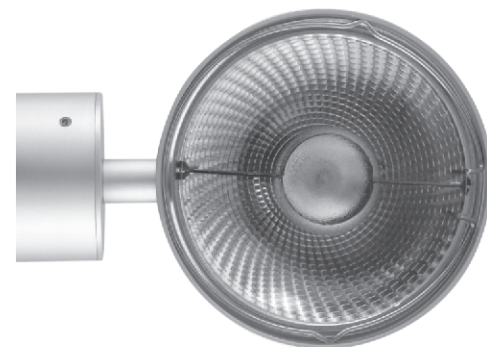

GALLILEO  
**516**

Kluczowe elementy konstrukcyjne: / Main construct elements:

- materiał: aluminium anodowane na kolor naturalny (satyna) / material: aluminum anodized on natural color (satin)
- montaż (bezpośrednio do podłoża) / montage (directly to the ground)

Nr. artykułu Item nr.*	Nazwa Name	Montaż Installation	Rodzaj źródła Source	Napięcie Voltage*	Moc max Power Max	Trzonek Spot
516.010.0.0 516.710.0.0	GALLILEO 516	B	QR111	230V/12V 110V/12V	100W	G53
516.110.0.0 516.710.0.0	GALLILEO 516	B	QPAR111	230V 110V	100W	GZ10
516.310.0.0 516.710.0.0	GALLILEO 516 CDMR	B	CDMR	230V 110V	35W	GX8,5

\* blue color USA

\* black color UE

Opcje / Option:

Waga Weight	Wymiary (szerokość - wysokość) Size (width - height)
0,7kg	115 - 165 mm