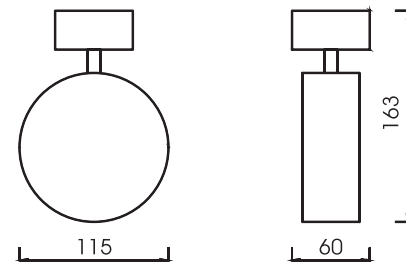

Nr. artykułu Item nr.*	Nazwa Name	Montaż Installation	Rodzaj źródła Source	Napięcie Voltage*	Moc max Power Max	Trzonek Spot
516.010.0.0 516.710.0.0	GALLILEO 516	B	QR111	230V/12V 110V/12V	100W	G53
516.110.0.0 516.710.0.0	GALLILEO 516	B	QPAR111	230V 110V	100W	GZ10
516.310.0.0 516.710.0.0	GALLILEO 516 CDMR	B	CDMR	230V 110V	35W	GX8,5

\* blue color USA

\* black color UE

Opcje / Option:

Waga Weight	Wymiary (szerokość - wysokość) Size (width - height)
0,7kg	115 - 165 mm