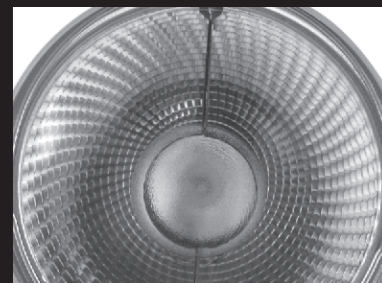

GALLILEO  
**516**

Kluczowe elementy konstrukcyjne: / Main construct elements:

- materiał: aluminium anodowane na kolor naturalny (satyna) / material: aluminum anodized on natural color (satin)
- montaż (bezpośrednio do podłoża) / montage (directly to the ground)

\* blue color USA

\* black color UE

Opcje / Option:

Waga Weight	Wymiary (szerokość - wysokość) Size (width - height)
0,7kg	115 - 165 mm