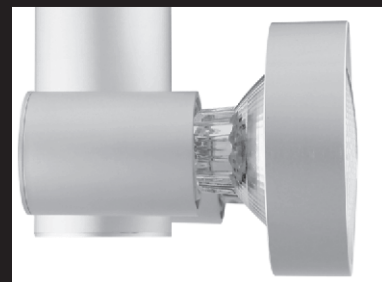

# GALILEO 626

**Kluczowe elementy konstrukcyjne: / Main construct elements:**

- materiał: aluminium anodowane na kolor naturalny (satyna) / **material: aluminum anodized on natural color (satin)**
- montaż (szynoprzewody lub bezpośrednio do podłoża) / **montage (track lines or directly to the ground)**
- akcesoria (możliwość zamontowania ściemniacza - potencjometr) / **accessories (available with dimmer - potentiometer)**

Nr. artykułu Item nr.*	Nazwa Name	Montaż Installation	Rodzaj źródła Source	Napięcie Voltage*	Moc max Power Max	Trzonek Spot
626.100.0.0 626.700.0.0	GALLILEO 626	A	QPAR30x2	230V 110V	100W	E27
626.110.0.0 626.710.0.0	GALLILEO 626	B	QPAR30x2	230V 110V	100W	E27

\* blue color USA

\* black color UE

Waga Weight	Wymiary (szerokość - wysokość) Size (width - height)
1,1kg	240 - 165 mm