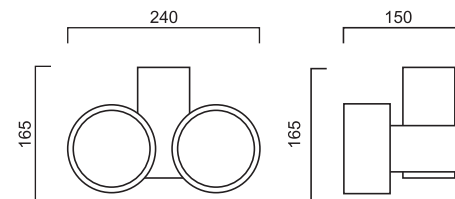

# GALILEO 626

**Kluczowe elementy konstrukcyjne: / Main construct elements:**

- materiał: aluminium anodowane na kolor naturalny (satyna) / **material: aluminum anodized on natural color (satin)**
- montaż (szynoprzewody lub bezpośrednio do podłoża) / **montage (track lines or directly to the ground)**
- akcesoria (możliwość zamontowania ściemniacza - potencjometr) / **accessories (available with dimmer - potentiometer)**

Nr. artykułu Item nr.*	Nazwa Name	Montaż Installation	Rodzaj źródła Source	Napięcie Voltage*	Moc max Power Max	Trzonek Spot
626.100.0.0 626.700.0.0	GALLILEO 626	A	QPAR30x2	230V 110V	100W	E27
626.110.0.0 626.710.0.0	GALLILEO 626	B	QPAR30x2	230V 110V	100W	E27

\* blue color USA

\* black color UE

Waga Weight	Wymiary (szerokość - wysokość) Size (width - height)
1,1kg	240 - 165 mm