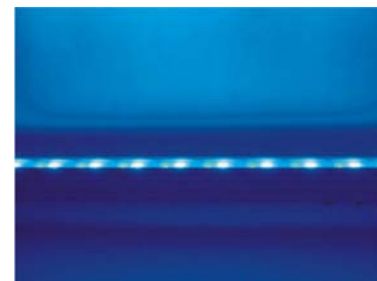

ULISSES

ULISSES

ULISSES

Kluczowe elementy konstrukcyjne / Main construct elements:
Hauptkonstruktionselemente:

- materiał: aluminium anodowane na kolor naturalny (satyna) / material: aluminum anodized on natural color (satin)
material: Eloxaluminium, Farbe Alunatur satiniert
- kąt świecenia (8°, 30°, 45°, 10°/20°) / beam angle (8°, 30°, 45°, 10°/20°)
Beleuchtungswinkel (8°, 30°, 45°, 10°/20°)
- kolor światła (RGB, biały, biały ciepły) / color of light (RGB, white, warm white)
Lichtfarbe RGB, weiß, warmes weiß
- temperatura działania (otoczenie) - 20c/+40c / operating temperature (ambient) -20c/+40c
Umgebungstemperatur -20c/+40c
- żywotność ledów 50,000 godzin / led life expectancy 50,000 hours
Lebensdauer der Leuchtmittel LED 50.000 h

* blue color USA / * blau für USA
* black color UE / * schwarz für EU

Waga Weight / Gewicht	Wymiary (szerokość - wysokość) Size (width - height) / Abmessungen (Breite - Höhe)
3,5kg	65 - 80 - 1000 mm
4,0kg	65 - 80 - 1500 mm
4,5kg	65 - 80 - 1900 mm