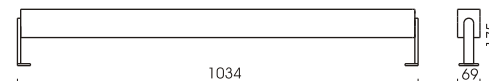

ULISSES

ULISSES

ULISSES

Kluczowe elementy konstrukcyjne / Main construct elements:
Hauptkonstruktionselemente:

- materiał: aluminium anodowane na kolor naturalny (satyna) / material: aluminum anodized on natural color (satin)
material: Eloxaluminium, Farbe Alunatur satiniert
- kąt świecenia (8°, 30°, 45°, 10°/20°) / beam angle (8°, 30°, 45°, 10°/20°)
Beleuchtungswinkel (8°, 30°, 45°, 10°/20°)
- kolor światła (RGB, biały, biały ciepły) / color of light (RGB, white, warm white)
Lichtfarbe RGB, weiß, warmes weiß
- temperatura działania (otoczenie) - 20c/+40c / operating temperature (ambient) -20c/+40c
Umgebungstemperatur -20c/+40c
- żywotność ledów 50,000 godzin / led life expectancy 50,000 hours
Lebensdauer der Leuchtmittel LED 50.000 h

Nr artykułu Item nr. / Art. Nr.*	Nazwa Name / Bezeichnung	Rodzaj źródła Source / Leuchtmittel	Napięcie Voltage* / Spannung*	Moc max Power Max / Leistung	Trzonek Spot / Socket
900.M1000 900.M1000	ULISSES LED RGB DMX	LED	70-230V 70-110V	30W	-
900.M1500 900.M1500	ULISSES LED RGB DMX	LED	70-230V 70-110V	45W	-
900.M1900 900.M1900	ULISSES LED RGB DMX	LED	70-230V 70-110V	60W	-
900.S1000 900.S1000	ULISSES LED RGB DMX	LED	70-230V 70-110V	30W	-
900.S1500 900.S1500	ULISSES LED RGB DMX	LED	70-230V 70-110V	45W	-
900.S1900 900.S1900	ULISSES LED RGB DMX	LED	70-230V 70-110V	60W	-

* blue color USA / * blau für USA
* black color UE / * schwarz für EU

Waga Weight / Gewicht	Wymiary (szerokość - wysokość) Size (width - height) / Abmessungen (Breite - Höhe)
3,5kg	65 - 80 - 1000 mm
4,0kg	65 - 80 - 1500 mm
4,5kg	65 - 80 - 1900 mm