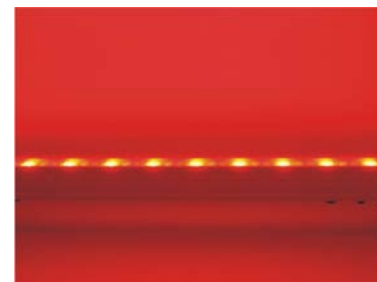

ULISSES

ULISSES

ULISSES

Kluczowe elementy konstrukcyjne / Main construct elements:
Hauptkonstruktionselemente:

- materiał: aluminium anodowane na kolor naturalny (satyna) / material: aluminum anodized on natural color (satin)
material: Eloxaluminium, Farbe Alunatur satiniert
- kąt świecenia (8°, 30°, 45°, 10°/20°) / beam angle (8°, 30°, 45°, 10°/20°)
Beleuchtungswinkel (8°, 30°, 45°, 10°/20°)
- kolor światła (RGB, biały, biały ciepły) / color of light (RGB, white, warm white)
Lichtfarbe RGB, weiß, warmes weiß
- temperatura działania (otoczenie) - 20c/+40c / operating temperature (ambient) -20c/+40c
Umgebungstemperatur -20c/+40c
- żywotność ledów 50,000 godzin / led life expectancy 50,000 hours
Lebensdauer der Leuchtmittel LED 50.000 h

* blue color USA / * blau für USA
* black color UE / * schwarz für EU

Waga Weight / Gewicht	Wymiary (szerokość - wysokość) Size (width - height) / Abmessungen (Breite - Höhe)
3,5kg	65 - 80 - 1000 mm
4,0kg	65 - 80 - 1500 mm
4,5kg	65 - 80 - 1900 mm