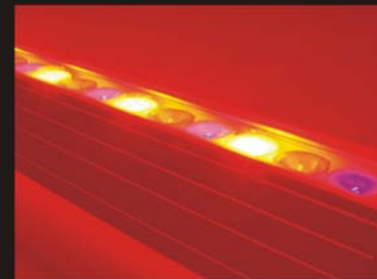

ULISSES

ULISSES

ULISSES

Kluczowe elementy konstrukcyjne / Main construct elements:
Hauptkonstruktionselemente:

- materiał: aluminium anodowane na kolor naturalny (satyna) / material: aluminum anodized on natural color (satin)
material: Eloxaluminium, Farbe Alunatur satiniert
- kąt świecenia (8°, 30°, 45°, 10°/20°) / beam angle (8°, 30°, 45°, 10°/20°)
Beleuchtungswinkel (8°, 30°, 45°, 10°/20°)
- kolor światła (RGB, biały, biały ciepły) / color of light (RGB, white, warm white)
Lichtfarbe RGB, weiß, warmes weiß
- temperatura działania (otoczenie) - 20c/+40c / operating temperature (ambient) -20c/+40c
Umgebungstemperatur -20c/+40c
- żywotność ledów 50,000 godzin / led life expectancy 50,000 hours
Lebensdauer der Leuchtmittel LED 50.000 h

Nr artykułu Item nr. / Art. Nr.*	Nazwa Name / Bezeichnung	Rodzaj źródła Source / Leuchtmittel	Napięcie Voltage* / Spannung*	Moc max Power Max / Leistung	Trzonek Spot / Socket
900.M1000 900.M1000	ULISSES LED RGB DMX	LED	70-230V 70-110V	30W	-
900.M1500 900.M1500	ULISSES LED RGB DMX	LED	70-230V 70-110V	45W	-
900.M1900 900.M1900	ULISSES LED RGB DMX	LED	70-230V 70-110V	60W	-
900.S1000 900.S1000	ULISSES LED RGB DMX	LED	70-230V 70-110V	30W	-
900.S1500 900.S1500	ULISSES LED RGB DMX	LED	70-230V 70-110V	45W	-
900.S1900 900.S1900	ULISSES LED RGB DMX	LED	70-230V 70-110V	60W	-

* blue color USA / * blau für USA
* black color UE / * schwarz für EU

Waga Weight / Gewicht	Wymiary (szerokość - wysokość) Size (width - height) / Abmessungen (Breite - Höhe)
3,5kg	65 - 80 - 1000 mm
4,0kg	65 - 80 - 1500 mm
4,5kg	65 - 80 - 1900 mm