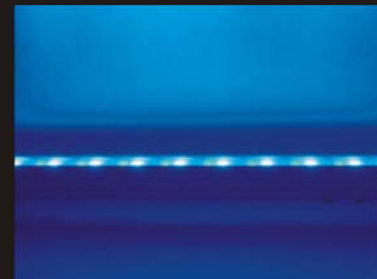

ULISSES

ULISSES

ULISSES

Kluczowe elementy konstrukcyjne / Main construct elements:
Hauptkonstruktionselemente:

- materiał: aluminium anodowane na kolor naturalny (satyna) / material: aluminum anodized on natural color (satin)
material: Eloxaluminium, Farbe Alunatur satiniert
- kąt świecenia (8°, 30°, 45°, 10°/20°) / beam angle (8°, 30°, 45°, 10°/20°)
Beleuchtungswinkel (8°, 30°, 45°, 10°/20°)
- kolor światła (RGB, biały, biały ciepły) / color of light (RGB, white, warm white)
Lichtfarbe RGB, weiß, warmes weiß
- temperatura działania (otoczenie) - 20c/+40c / operating temperature (ambient) -20c/+40c
Umgebungstemperatur -20c/+40c
- żywotność ledów 50,000 godzin / led life expectancy 50,000 hours
Lebensdauer der Leuchtmittel LED 50.000 h