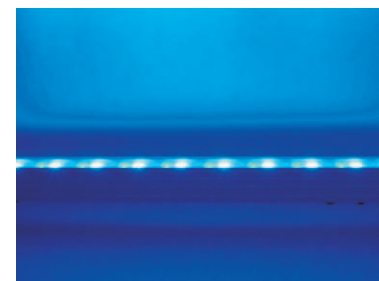

ULISSES

ULISSES

ULISSES

Kluczowe elementy konstrukcyjne: / Main construct elements:

- materiał: aluminium anodowane na kolor naturalny (satyna) / material: aluminum anodized on natural color (satin)
- kąt świecenia (8°, 30°, 45°, 10°/20°) / beam angle (8°, 30°, 45°, 10°/20°)
- kolor światła (RGB, biały, biały ciepły) / color of light (RGB, white, warm white)
- temperatura działania (otoczenie) - 20c/+40c / operating temperature (ambient) -20c/+40c
- żywotność ledów 50,000 godzin / led life expectancy 50,000 hours

Nr. artykułu Item nr.*	Nazwa Name	Rodzaj źródła Source	Napięcie Voltage*	Moc max Power Max	Trzonek Spot
900.M1000 900.M1000	ULISSES LED RGB DMX	LED	70-230V 70-110V	30W	-
900.M1500 900.M1500	ULISSES LED RGB DMX	LED	70-230V 70-110V	45W	-
900.M1900 900.M1900	ULISSES LED RGB DMX	LED	70-230V 70-110V	60W	-
900.S1000 900.S1000	ULISSES LED RGB DMX	LED	70-230V 70-110V	30W	-
900.S1500 900.S1500	ULISSES LED RGB DMX	LED	70-230V 70-110V	45W	-
900.S1900 900.S1900	ULISSES LED RGB DMX	LED	70-230V 70-110V	60W	-

* blue color USA

* black color UE

Waga Weight	Wymiary (szerokość - wysokość - długość) Size (width - height - length)
3,5kg	65 - 80 - 1000 mm
4,0kg	65 - 80 - 1500 mm
4,5kg	65 - 80 - 1900 mm