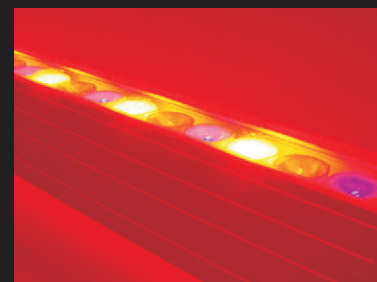

ULISSES

ULISSES

ULISSES

Kluczowe elementy konstrukcyjne: / Main construct elements:

- materiał: aluminium anodowane na kolor naturalny (satyna) / material: aluminum anodized on natural color (satin)
- kąt świecenia (8°, 30°, 45°, 10°/20°) / beam angle (8°, 30°, 45°, 10°/20°)
- kolor światła (RGB, biały, biały ciepły) / color of light (RGB, white, warm white)
- temperatura działania (otoczenie) - 20c/+40c / operating temperature (ambient) -20c/+40c
- żywotność ledów 50,000 godzin / led life expectancy 50,000 hours

Nr. artykułu Item nr.*	Nazwa Name	Rodzaj źródła Source	Napięcie Voltage*	Moc max Power Max	Trzonek Spot
900.M1000 900.M1000	ULISSES LED RGB DMX	LED	70-230V 70-110V	30W	-
900.M1500 900.M1500	ULISSES LED RGB DMX	LED	70-230V 70-110V	45W	-
900.M1900 900.M1900	ULISSES LED RGB DMX	LED	70-230V 70-110V	60W	-
900.S1000 900.S1000	ULISSES LED RGB DMX	LED	70-230V 70-110V	30W	-
900.S1500 900.S1500	ULISSES LED RGB DMX	LED	70-230V 70-110V	45W	-
900.S1900 900.S1900	ULISSES LED RGB DMX	LED	70-230V 70-110V	60W	-

* blue color USA

* black color UE

Waga Weight	Wymiary (szerokość - wysokość - długość) Size (width - height - length)
3,5kg	65 - 80 - 1000 mm
4,0kg	65 - 80 - 1500 mm
4,5kg	65 - 80 - 1900 mm