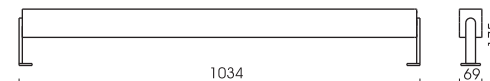

ULISSES

ULISSES

ULISSES

Kluczowe elementy konstrukcyjne: / Main construct elements:

- materiał: aluminium anodowane na kolor naturalny (satyna) / material: aluminum anodized on natural color (satin)
- kąt świecenia (8°, 30°, 45°, 10°/20°) / beam angle (8°, 30°, 45°, 10°/20°)
- kolor światła (RGB, biały, biały ciepły) / color of light (RGB, white, warm white)
- temperatura działania (otoczenie) - 20c/+40c / operating temperature (ambient) -20c/+40c
- żywotność ledów 50,000 godzin / led life expectancy 50,000 hours

Nr. artykułu Item nr.*	Nazwa Name	Rodzaj źródła Source	Napięcie Voltage*	Moc max Power Max	Trzonek Spot
900.M1000 900.M1000	ULISSES LED RGB DMX	LED	70-230V 70-110V	30W	-
900.M1500 900.M1500	ULISSES LED RGB DMX	LED	70-230V 70-110V	45W	-
900.M1900 900.M1900	ULISSES LED RGB DMX	LED	70-230V 70-110V	60W	-
900.S1000 900.S1000	ULISSES LED RGB DMX	LED	70-230V 70-110V	30W	-
900.S1500 900.S1500	ULISSES LED RGB DMX	LED	70-230V 70-110V	45W	-
900.S1900 900.S1900	ULISSES LED RGB DMX	LED	70-230V 70-110V	60W	-

* blue color USA

* black color UE

Waga Weight	Wymiary (szerokość - wysokość - długość) Size (width - height - length)
3,5kg	65 - 80 - 1000 mm
4,0kg	65 - 80 - 1500 mm
4,5kg	65 - 80 - 1900 mm