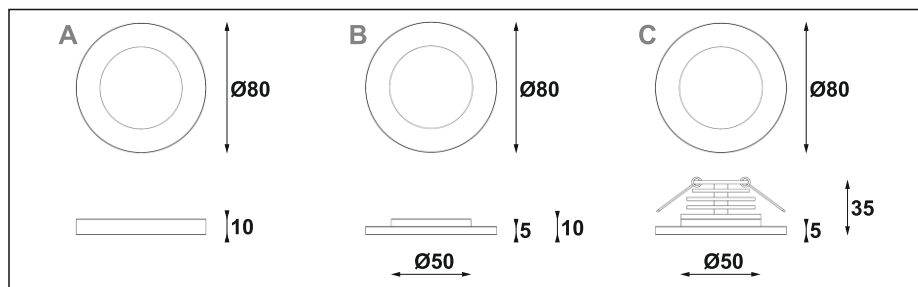

Cosmo 350

LED | 3W | 9W | 700mA |

Dane produktu: Product data:

Materiał: aluminium Material: aluminum

Dostępne kolor(y): Available color (s):

- **satyna** satin
- **czarny** black
- **chrom** chrome

Montaż: nastropowa (A) / wstropowa (B,C)

Montage: ceiling-mounted (A) / recessed (B, C)

Źródło światła: LED Lightsource: LED

Prąd zasilający: 700mA current power supply: 700mA

Moc: Power:

- **3W** 3W
- **9W** 9W

IP: 20 IP: 20

Waga: 0,2 kg Weight: 0,2 kg

Nr			W	A	kg	mm	
350.210.0.00.01.003	nastropowa (A)	LED	3W	700mA	0,2 kg	80	satyna
350.210.0.01.01.003	nastropowa (A)	LED	3W	700mA	0,2 kg	80	czarny
350.210.0.05.01.003	nastropowa (A)	LED	3W	700mA	0,2 kg	80	chrom
351.220.0.00.01.003	wstropowa (B)	LED	3W	700mA	0,2 kg	80	satyna
351.220.0.01.01.003	wstropowa (B)	LED	3W	700mA	0,2 kg	80	czarny
351.220.0.05.01.003	wstropowa (B)	LED	3W	700mA	0,2 kg	80	chrom
352.220.0.00.01.003	wstropowa (C)	LED	3W	700mA	0,2 kg	80	satyna
352.220.0.01.01.003	wstropowa (C)	LED	3W	700mA	0,2 kg	80	czarny
352.220.0.05.01.003	wstropowa (C)	LED	3W	700mA	0,2 kg	80	chrom
353.220.0.00.01.009	wstropowa (C)	LED	9W	700mA	0,2 kg	80	satyna
353.220.0.01.01.009	wstropowa (C)	LED	9W	700mA	0,2 kg	80	czarny
353.220.0.05.01.009	wstropowa (C)	LED	9W	700mA	0,2 kg	80	chrom