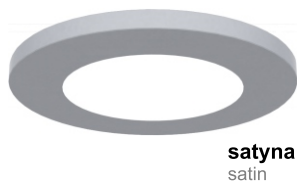

Cosmo 350

LED | 3W | 9W | 700mA |

Dane produktu: Product data:

Materiał: aluminium Material: aluminum

Dostępne kolor(y): Available color (s):

- **satyna** satin
- **czarny** black
- **chrom** chrome

Montaż: nastropowa (A) / wstropowa (B,C)

Nr			W	A	kg	mm	
350.210.0.00.01.003	nastropowa (A)	LED	3W	700mA	0,2 kg	80	satyna
350.210.0.01.01.003	nastropowa (A)	LED	3W	700mA	0,2 kg	80	czarny
350.210.0.05.01.003	nastropowa (A)	LED	3W	700mA	0,2 kg	80	chrom
351.220.0.00.01.003	wstropowa (B)	LED	3W	700mA	0,2 kg	80	satyna
351.220.0.01.01.003	wstropowa (B)	LED	3W	700mA	0,2 kg	80	czarny
351.220.0.05.01.003	wstropowa (B)	LED	3W	700mA	0,2 kg	80	chrom
352.220.0.00.01.003	wstropowa (C)	LED	3W	700mA	0,2 kg	80	satyna
352.220.0.01.01.003	wstropowa (C)	LED	3W	700mA	0,2 kg	80	czarny
352.220.0.05.01.003	wstropowa (C)	LED	3W	700mA	0,2 kg	80	chrom
353.220.0.00.01.009	wstropowa (C)	LED	9W	700mA	0,2 kg	80	satyna
353.220.0.01.01.009	wstropowa (C)	LED	9W	700mA	0,2 kg	80	czarny
353.220.0.05.01.009	wstropowa (C)	LED	9W	700mA	0,2 kg	80	chrom