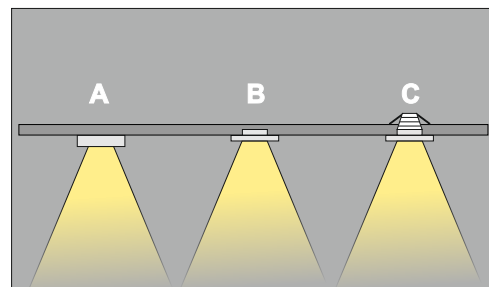

Cosmo 350

LED | 3W | 9W | 700mA |

Dane produktu: Product data:

Materiał: aluminium Material: aluminum

Dostępne kolor(y): Available color (s):

- **satyna** satin
- **czarny** black
- **chrom** chrome

Montaż: nastropowa (A) / wstropowa (B,C)

Montage: ceiling-mounted (A) / recessed (B, C)

Źródło światła: LED Lightsource: LED

Prąd zasilający: 700mA current power supply: 700mA

Moc: Power:

- **3W** 3W
- **9W** 9W

IP: 20 IP: 20

Waga: 0,2 kg Weight: 0,2 kg

Nr			W	A	kg	mm	
350.210.0.00.01.003	nastropowa (A)	LED	3W	700mA	0,2 kg	80	satyna
350.210.0.01.01.003	nastropowa (A)	LED	3W	700mA	0,2 kg	80	czarny
350.210.0.05.01.003	nastropowa (A)	LED	3W	700mA	0,2 kg	80	chrom
351.220.0.00.01.003	wstropowa (B)	LED	3W	700mA	0,2 kg	80	satyna
351.220.0.01.01.003	wstropowa (B)	LED	3W	700mA	0,2 kg	80	czarny
351.220.0.05.01.003	wstropowa (B)	LED	3W	700mA	0,2 kg	80	chrom
352.220.0.00.01.003	wstropowa (C)	LED	3W	700mA	0,2 kg	80	satyna
352.220.0.01.01.003	wstropowa (C)	LED	3W	700mA	0,2 kg	80	czarny
352.220.0.05.01.003	wstropowa (C)	LED	3W	700mA	0,2 kg	80	chrom
353.220.0.00.01.009	wstropowa (C)	LED	9W	700mA	0,2 kg	80	satyna
353.220.0.01.01.009	wstropowa (C)	LED	9W	700mA	0,2 kg	80	czarny
353.220.0.05.01.009	wstropowa (C)	LED	9W	700mA	0,2 kg	80	chrom