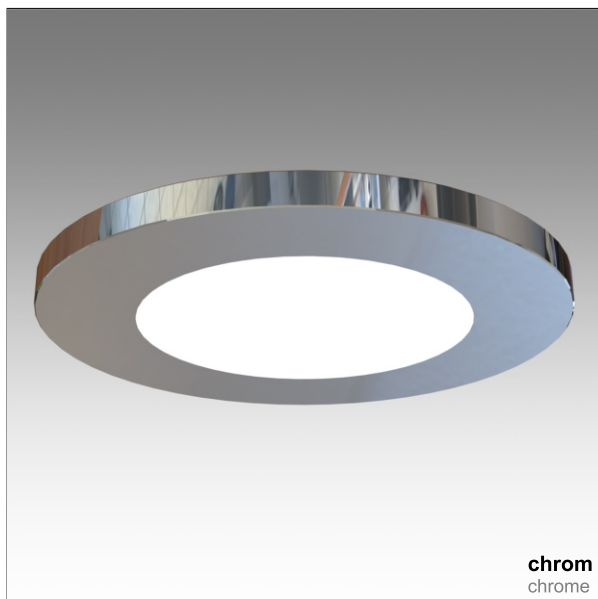

Cosmo 350

LED | 3W | 9W | 700mA |

Dane produktu: Product data:

Materiał: aluminium Material: aluminum

Dostępne kolor(y): Available color (s):

- **satyna** satin
- **czarny** black
- **chrom** chrome

Montaż: nastropowa (A) / wstropowa (B,C)

Montage: ceiling-mounted (A) / recessed (B, C)

Źródło światła: LED Lightsource: LED

Prąd zasilający: 700mA current power supply: 700mA

Moc: Power:

- **3W** 3W
- **9W** 9W

IP: 20 IP: 20

Waga: 0,2 kg Weight: 0,2 kg

Nr			W	A	kg	mm	
350.210.0.00.01.003	nastropowa (A)	LED	3W	700mA	0,2 kg	80	satyna
350.210.0.01.01.003	nastropowa (A)	LED	3W	700mA	0,2 kg	80	czarny
350.210.0.05.01.003	nastropowa (A)	LED	3W	700mA	0,2 kg	80	chrom
351.220.0.00.01.003	wstropowa (B)	LED	3W	700mA	0,2 kg	80	satyna
351.220.0.01.01.003	wstropowa (B)	LED	3W	700mA	0,2 kg	80	czarny
351.220.0.05.01.003	wstropowa (B)	LED	3W	700mA	0,2 kg	80	chrom
352.220.0.00.01.003	wstropowa (C)	LED	3W	700mA	0,2 kg	80	satyna
352.220.0.01.01.003	wstropowa (C)	LED	3W	700mA	0,2 kg	80	czarny
352.220.0.05.01.003	wstropowa (C)	LED	3W	700mA	0,2 kg	80	chrom
353.220.0.00.01.009	wstropowa (C)	LED	9W	700mA	0,2 kg	80	satyna
353.220.0.01.01.009	wstropowa (C)	LED	9W	700mA	0,2 kg	80	czarny
353.220.0.05.01.009	wstropowa (C)	LED	9W	700mA	0,2 kg	80	chrom