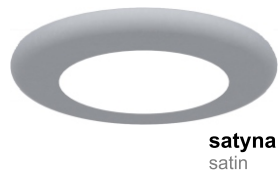

Cosmo 360

LED | 3W | 9W | 700mA |

Dane produktu: Product data:

Materiał: aluminium Material: aluminum

Dostępne kolor(y): Available color (s):

- **satyna** satin
- **czarny** black
- **chrom** chrome

Montaż: nastropowa (A) / wstropowa (B,C)

Nr			W	A	kg	mm	
360.210.0.00.01.003	nastropowa (A)	LED	3W	700mA	0,2 kg	80	satyna
360.210.0.01.01.003	nastropowa (A)	LED	3W	700mA	0,2 kg	80	czarny
360.210.0.05.01.003	nastropowa (A)	LED	3W	700mA	0,2 kg	80	chrom
361.220.0.00.01.003	wstropowa (B)	LED	3W	700mA	0,2 kg	80	satyna
361.220.0.01.01.003	wstropowa (B)	LED	3W	700mA	0,2 kg	80	czarny
361.220.0.05.01.003	wstropowa (B)	LED	3W	700mA	0,2 kg	80	chrom
362.220.0.00.01.003	wstropowa (C)	LED	3W	700mA	0,2 kg	80	satyna
362.220.0.01.01.003	wstropowa (C)	LED	3W	700mA	0,2 kg	80	czarny
362.220.0.05.01.003	wstropowa (C)	LED	3W	700mA	0,2 kg	80	chrom
363.220.0.00.01.009	wstropowa (C)	LED	9W	700mA	0,2 kg	80	satyna
363.220.0.01.01.009	wstropowa (C)	LED	9W	700mA	0,2 kg	80	czarny
363.220.0.05.01.009	wstropowa (C)	LED	9W	700mA	0,2 kg	80	chrom