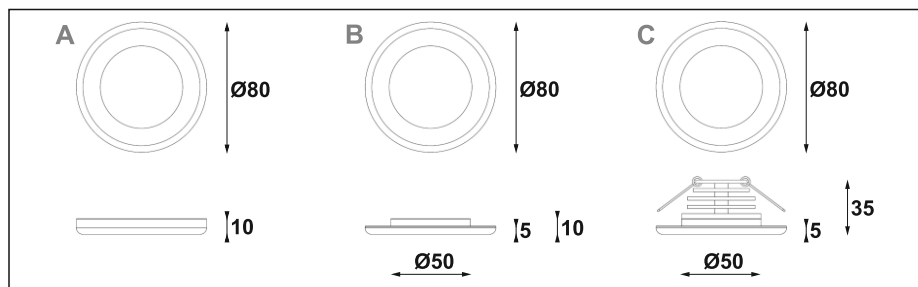

Cosmo 360

LED | 3W | 9W | 700mA |

Dane produktu: Product data:

Materiał: aluminium Material: aluminum

Dostępne kolor(y): Available color (s):

- **satyna** satin
- **czarny** black
- **chrom** chrome

Montaż: nastropowa (A) / wstropowa (B,C)

Montage: ceiling-mounted (A) / recessed (B, C)

Źródło światła: LED Lightsource: LED

Prąd zasilający: 700mA current power supply: 700mA

Moc: Power:

- **3W** 3W
- **9W** 9W

IP: 20 IP: 20

Waga: 0,2 kg Weight: 0,2 kg

Nr			W	A	kg	mm	
360.210.0.00.01.003	nastropowa (A)	LED	3W	700mA	0,2 kg	80	satyna
360.210.0.01.01.003	nastropowa (A)	LED	3W	700mA	0,2 kg	80	czarny
360.210.0.05.01.003	nastropowa (A)	LED	3W	700mA	0,2 kg	80	chrom
361.220.0.00.01.003	wstropowa (B)	LED	3W	700mA	0,2 kg	80	satyna
361.220.0.01.01.003	wstropowa (B)	LED	3W	700mA	0,2 kg	80	czarny
361.220.0.05.01.003	wstropowa (B)	LED	3W	700mA	0,2 kg	80	chrom
362.220.0.00.01.003	wstropowa (C)	LED	3W	700mA	0,2 kg	80	satyna
362.220.0.01.01.003	wstropowa (C)	LED	3W	700mA	0,2 kg	80	czarny
362.220.0.05.01.003	wstropowa (C)	LED	3W	700mA	0,2 kg	80	chrom
363.220.0.00.01.009	wstropowa (C)	LED	9W	700mA	0,2 kg	80	satyna
363.220.0.01.01.009	wstropowa (C)	LED	9W	700mA	0,2 kg	80	czarny
363.220.0.05.01.009	wstropowa (C)	LED	9W	700mA	0,2 kg	80	chrom