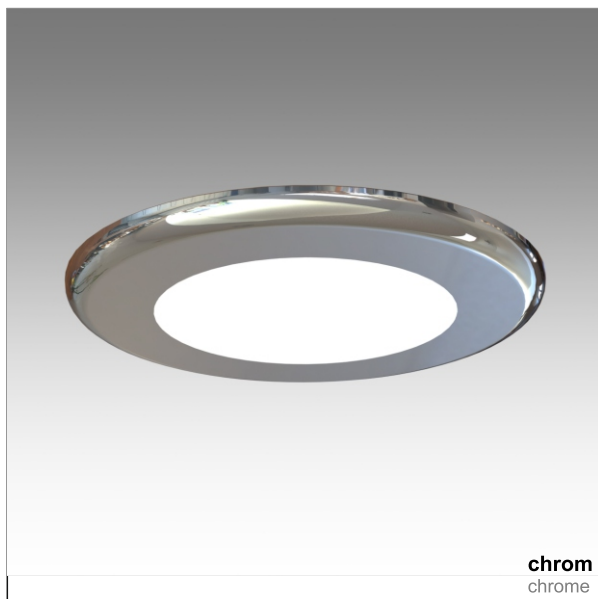

Cosmo 360

LED | 3W | 9W | 700mA |

Dane produktu: Product data:

Materiał: aluminium Material: aluminum

Dostępne kolor(y): Available color (s):

- **satyna** satin
- **czarny** black
- **chrom** chrome

Montaż: nastropowa (A) / wstropowa (B,C)

Montage: ceiling-mounted (A) / recessed (B, C)

Źródło światła: LED Lightsource: LED

Prąd zasilający: 700mA current power supply: 700mA

Moc: Power:

- **3W** 3W
- **9W** 9W

IP: 20 IP: 20

Waga: 0,2 kg Weight: 0,2 kg

Nr			W	A	kg	mm	
360.210.0.00.01.003	nastropowa (A)	LED	3W	700mA	0,2 kg	80	satyna
360.210.0.01.01.003	nastropowa (A)	LED	3W	700mA	0,2 kg	80	czarny
360.210.0.05.01.003	nastropowa (A)	LED	3W	700mA	0,2 kg	80	chrom
361.220.0.00.01.003	wstropowa (B)	LED	3W	700mA	0,2 kg	80	satyna
361.220.0.01.01.003	wstropowa (B)	LED	3W	700mA	0,2 kg	80	czarny
361.220.0.05.01.003	wstropowa (B)	LED	3W	700mA	0,2 kg	80	chrom
362.220.0.00.01.003	wstropowa (C)	LED	3W	700mA	0,2 kg	80	satyna
362.220.0.01.01.003	wstropowa (C)	LED	3W	700mA	0,2 kg	80	czarny
362.220.0.05.01.003	wstropowa (C)	LED	3W	700mA	0,2 kg	80	chrom
363.220.0.00.01.009	wstropowa (C)	LED	9W	700mA	0,2 kg	80	satyna
363.220.0.01.01.009	wstropowa (C)	LED	9W	700mA	0,2 kg	80	czarny
363.220.0.05.01.009	wstropowa (C)	LED	9W	700mA	0,2 kg	80	chrom