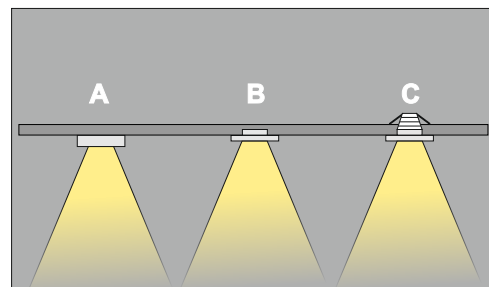

Cosmo 360

LED | 3W | 9W | 700mA |

Dane produktu: Product data:

Materiał: aluminium Material: aluminum

Dostępne kolor(y): Available color (s):

- **satyna** satin
- **czarny** black
- **chrom** chrome

Montaż: nastropowa (A) / wstropowa (B,C)

Montage: ceiling-mounted (A) / recessed (B, C)

Źródło światła: LED Lightsource: LED

Prąd zasilający: 700mA current power supply: 700mA

Moc: Power:

- **3W** 3W
- **9W** 9W

IP: 20 IP: 20

Waga: 0,2 kg Weight: 0,2 kg

Nr			W	A	kg	mm	
360.210.0.00.01.003	nastropowa (A)	LED	3W	700mA	0,2 kg	80	satyna
360.210.0.01.01.003	nastropowa (A)	LED	3W	700mA	0,2 kg	80	czarny
360.210.0.05.01.003	nastropowa (A)	LED	3W	700mA	0,2 kg	80	chrom
361.220.0.00.01.003	wstropowa (B)	LED	3W	700mA	0,2 kg	80	satyna
361.220.0.01.01.003	wstropowa (B)	LED	3W	700mA	0,2 kg	80	czarny
361.220.0.05.01.003	wstropowa (B)	LED	3W	700mA	0,2 kg	80	chrom
362.220.0.00.01.003	wstropowa (C)	LED	3W	700mA	0,2 kg	80	satyna
362.220.0.01.01.003	wstropowa (C)	LED	3W	700mA	0,2 kg	80	czarny
362.220.0.05.01.003	wstropowa (C)	LED	3W	700mA	0,2 kg	80	chrom
363.220.0.00.01.009	wstropowa (C)	LED	9W	700mA	0,2 kg	80	satyna
363.220.0.01.01.009	wstropowa (C)	LED	9W	700mA	0,2 kg	80	czarny
363.220.0.05.01.009	wstropowa (C)	LED	9W	700mA	0,2 kg	80	chrom