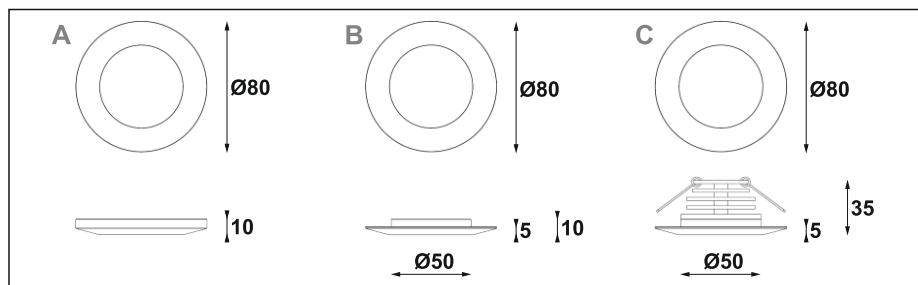

Cosmo 370

LED | 3W | 9W | 700mA |

Dane produktu: Product data:

Materiał: aluminium Material: aluminum

Dostępne kolor(y): Available color (s):

- satyna satin
- czarny black
- chrom chrome

Montaż: nastropowa (A) / wstropowa (B,C)

Montage: ceiling-mounted (A) / recessed (B, C)

Źródło światła: LED Lightsource: LED

Prąd zasilający: 700mA current power supply: 700mA

Moc: Power:

- 3W 3W
- 9W 9W

IP: 20 IP: 20

Waga: 0,2 kg Weight: 0,2 kg

Nr			W	A	kg	mm	
370.210.0.00.01.003	nastropowa (A)	LED	3W	700mA	0,2 kg	80	satyna
370.210.0.01.01.003	nastropowa (A)	LED	3W	700mA	0,2 kg	80	czarny
370.210.0.05.01.003	nastropowa (A)	LED	3W	700mA	0,2 kg	80	chrom
371.220.0.00.01.003	wstropowa (B)	LED	3W	700mA	0,2 kg	80	satyna
371.220.0.01.01.003	wstropowa (B)	LED	3W	700mA	0,2 kg	80	czarny
371.220.0.05.01.003	wstropowa (B)	LED	3W	700mA	0,2 kg	80	chrom
372.220.0.00.01.003	wstropowa (C)	LED	3W	700mA	0,2 kg	80	satyna
372.220.0.01.01.003	wstropowa (C)	LED	3W	700mA	0,2 kg	80	czarny
372.220.0.05.01.003	wstropowa (C)	LED	3W	700mA	0,2 kg	80	chrom
373.220.0.00.01.009	wstropowa (C)	LED	9W	700mA	0,2 kg	80	satyna
373.220.0.01.01.009	wstropowa (C)	LED	9W	700mA	0,2 kg	80	czarny
373.220.0.05.01.009	wstropowa (C)	LED	9W	700mA	0,2 kg	80	chrom