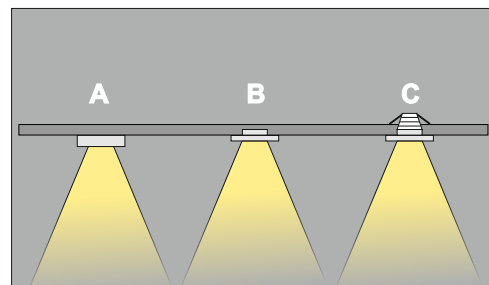

Cosmo 370

LED | 3W | 9W | 700mA |

Dane produktu: Product data:

Materiał: aluminium Material: aluminum

Dostępne kolor(y): Available color (s):

- satyna satin
- czarny black
- chrom chrome

Montaż: nastropowa (A) / wstropowa (B,C)

Montage: ceiling-mounted (A) / recessed (B, C)

Źródło światła: LED Lightsource: LED

Prąd zasilający: 700mA current power supply: 700mA

Moc: Power:

- 3W 3W
- 9W 9W

IP: 20 IP: 20

Waga: 0,2 kg Weight: 0,2 kg

Nr			W	A	kg	mm	
370.210.0.00.01.003	nastropowa (A)	LED	3W	700mA	0,2 kg	80	satyna
370.210.0.01.01.003	nastropowa (A)	LED	3W	700mA	0,2 kg	80	czarny
370.210.0.05.01.003	nastropowa (A)	LED	3W	700mA	0,2 kg	80	chrom
371.220.0.00.01.003	wstropowa (B)	LED	3W	700mA	0,2 kg	80	satyna
371.220.0.01.01.003	wstropowa (B)	LED	3W	700mA	0,2 kg	80	czarny
371.220.0.05.01.003	wstropowa (B)	LED	3W	700mA	0,2 kg	80	chrom
372.220.0.00.01.003	wstropowa (C)	LED	3W	700mA	0,2 kg	80	satyna
372.220.0.01.01.003	wstropowa (C)	LED	3W	700mA	0,2 kg	80	czarny
372.220.0.05.01.003	wstropowa (C)	LED	3W	700mA	0,2 kg	80	chrom
373.220.0.00.01.009	wstropowa (C)	LED	9W	700mA	0,2 kg	80	satyna
373.220.0.01.01.009	wstropowa (C)	LED	9W	700mA	0,2 kg	80	czarny
373.220.0.05.01.009	wstropowa (C)	LED	9W	700mA	0,2 kg	80	chrom