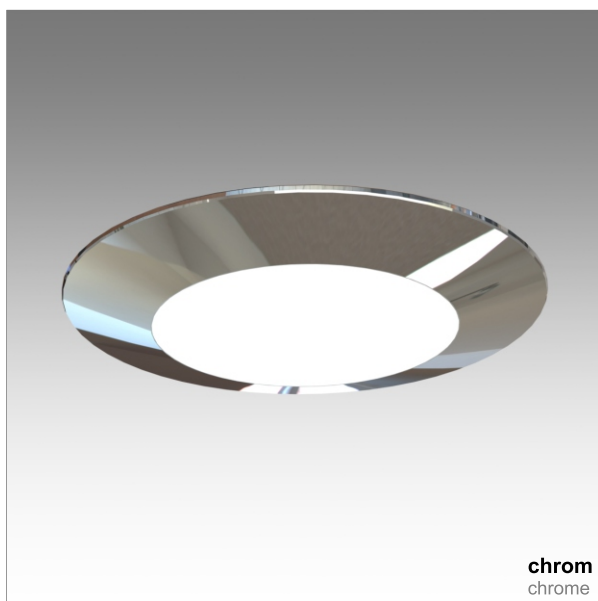

Cosmo 370

LED | 3W | 9W | 700mA |

Dane produktu: Product data:

Materiał: aluminium Material: aluminum

Dostępne kolor(y): Available color (s):

- satyna satin
- czarny black
- chrom chrome

Montaż: nastropowa (A) / wstropowa (B,C)

Montage: ceiling-mounted (A) / recessed (B, C)

Źródło światła: LED Lightsource: LED

Prąd zasilający: 700mA current power supply: 700mA

Moc: Power:

- 3W 3W
- 9W 9W

IP: 20 IP: 20

Waga: 0,2 kg Weight: 0,2 kg

Nr			W	A	kg	mm	
370.210.0.00.01.003	nastropowa (A)	LED	3W	700mA	0,2 kg	80	satyna
370.210.0.01.01.003	nastropowa (A)	LED	3W	700mA	0,2 kg	80	czarny
370.210.0.05.01.003	nastropowa (A)	LED	3W	700mA	0,2 kg	80	chrom
371.220.0.00.01.003	wstropowa (B)	LED	3W	700mA	0,2 kg	80	satyna
371.220.0.01.01.003	wstropowa (B)	LED	3W	700mA	0,2 kg	80	czarny
371.220.0.05.01.003	wstropowa (B)	LED	3W	700mA	0,2 kg	80	chrom
372.220.0.00.01.003	wstropowa (C)	LED	3W	700mA	0,2 kg	80	satyna
372.220.0.01.01.003	wstropowa (C)	LED	3W	700mA	0,2 kg	80	czarny
372.220.0.05.01.003	wstropowa (C)	LED	3W	700mA	0,2 kg	80	chrom
373.220.0.00.01.009	wstropowa (C)	LED	9W	700mA	0,2 kg	80	satyna
373.220.0.01.01.009	wstropowa (C)	LED	9W	700mA	0,2 kg	80	czarny
373.220.0.05.01.009	wstropowa (C)	LED	9W	700mA	0,2 kg	80	chrom