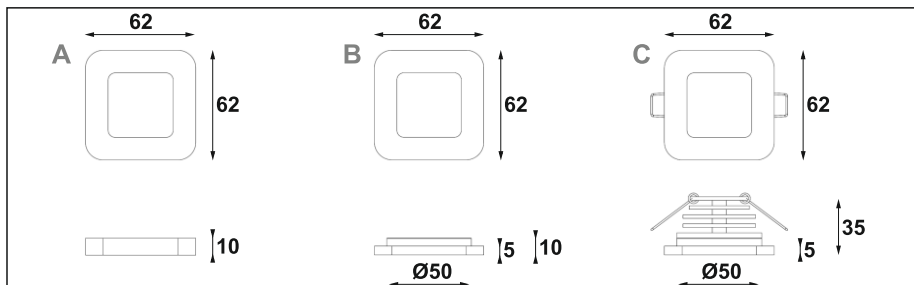

**Montaż: nastropowa (A) / wstropowa (B,C)**

Montage: ceiling-mounted (A) / recessed (B, C)

**Źródło światła: LED** Lightsource: LED

**Prąd zasilający: 700mA** current power supply: 700mA

**Moc: Power:**

- **3W** 3W
- **9W** 9W

**IP: 20** IP: 20

**Waga: 0,2 kg** Weight: 0,2 kg

Nr			W	A	kg	mm	
380.210.0.00.01.003	nastropowa (A)	LED	3W	700mA	0,2 kg	62x62	satyna
380.210.0.01.01.003	nastropowa (A)	LED	3W	700mA	0,2 kg	62x62	czarny
380.210.0.05.01.003	nastropowa (A)	LED	3W	700mA	0,2 kg	62x62	chrom
381.220.0.00.01.003	wstropowa (B)	LED	3W	700mA	0,2 kg	62x62	satyna
381.220.0.01.01.003	wstropowa (B)	LED	3W	700mA	0,2 kg	62x62	czarny
381.220.0.05.01.003	wstropowa (B)	LED	3W	700mA	0,2 kg	62x62	chrom
382.220.0.00.01.003	wstropowa (C)	LED	3W	700mA	0,2 kg	62x62	satyna
382.220.0.01.01.003	wstropowa (C)	LED	3W	700mA	0,2 kg	62x62	czarny
382.220.0.05.01.003	wstropowa (C)	LED	3W	700mA	0,2 kg	62x62	chrom
383.220.0.00.01.009	wstropowa (C)	LED	9W	700mA	0,2 kg	62x62	satyna
383.220.0.01.01.009	wstropowa (C)	LED	9W	700mA	0,2 kg	62x62	czarny
383.220.0.05.01.009	wstropowa (C)	LED	9W	700mA	0,2 kg	62x62	chrom