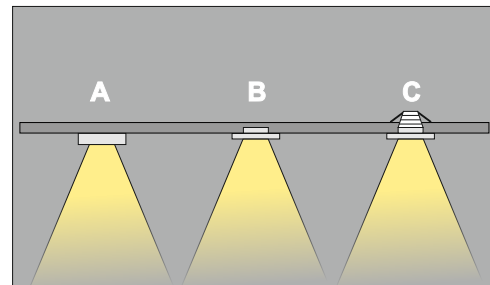

# Cosmo 380

LED | 3W | 9W | 700mA |

**Dane produktu: Product data:**

**Materiał: aluminium** Material: aluminum

**Dostępne kolor(y):** Available color (s):

- **satyna** satin
- **czarny** black
- **chrom** chrome

**Montaż: nastropowa (A) / wstropowa (B,C)**

Montage: ceiling-mounted (A) / recessed (B, C)

**Źródło światła: LED** Lightsource: LED

**Prąd zasilający: 700mA** current power supply: 700mA

**Moc: Power:**

- **3W** 3W
- **9W** 9W

**IP: 20** IP: 20

**Waga: 0,2 kg** Weight: 0,2 kg

Nr			W	A	kg	mm	
380.210.0.00.01.003	nastropowa (A)	LED	3W	700mA	0,2 kg	62x62	satyna
380.210.0.01.01.003	nastropowa (A)	LED	3W	700mA	0,2 kg	62x62	czarny
380.210.0.05.01.003	nastropowa (A)	LED	3W	700mA	0,2 kg	62x62	chrom
381.220.0.00.01.003	wstropowa (B)	LED	3W	700mA	0,2 kg	62x62	satyna
381.220.0.01.01.003	wstropowa (B)	LED	3W	700mA	0,2 kg	62x62	czarny
381.220.0.05.01.003	wstropowa (B)	LED	3W	700mA	0,2 kg	62x62	chrom
382.220.0.00.01.003	wstropowa (C)	LED	3W	700mA	0,2 kg	62x62	satyna
382.220.0.01.01.003	wstropowa (C)	LED	3W	700mA	0,2 kg	62x62	czarny
382.220.0.05.01.003	wstropowa (C)	LED	3W	700mA	0,2 kg	62x62	chrom
383.220.0.00.01.009	wstropowa (C)	LED	9W	700mA	0,2 kg	62x62	satyna
383.220.0.01.01.009	wstropowa (C)	LED	9W	700mA	0,2 kg	62x62	czarny
383.220.0.05.01.009	wstropowa (C)	LED	9W	700mA	0,2 kg	62x62	chrom