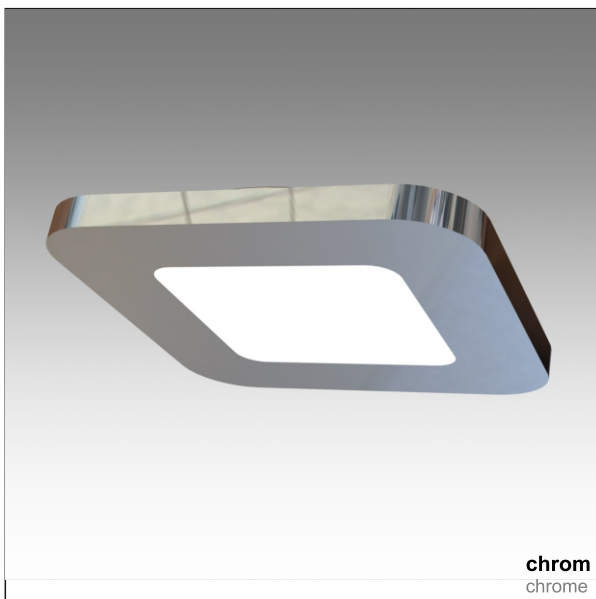

# Cosmo 380

LED | 3W | 9W | 700mA |

**Dane produktu: Product data:**

**Materiał: aluminium** Material: aluminum

**Dostępne kolor(y):** Available color (s):

- **satyna** satin
- **czarny** black
- **chrom** chrome

**Montaż: nastropowa (A) / wstropowa (B,C)**

Montage: ceiling-mounted (A) / recessed (B, C)

**Źródło światła: LED** Lightsource: LED

**Prąd zasilający: 700mA** current power supply: 700mA

**Moc: Power:**

- **3W** 3W
- **9W** 9W

**IP: 20** IP: 20

**Waga: 0,2 kg** Weight: 0,2 kg

Nr			W	A	kg	mm	
380.210.0.00.01.003	nastropowa (A)	LED	3W	700mA	0,2 kg	62x62	satyna
380.210.0.01.01.003	nastropowa (A)	LED	3W	700mA	0,2 kg	62x62	czarny
380.210.0.05.01.003	nastropowa (A)	LED	3W	700mA	0,2 kg	62x62	chrom
381.220.0.00.01.003	wstropowa (B)	LED	3W	700mA	0,2 kg	62x62	satyna
381.220.0.01.01.003	wstropowa (B)	LED	3W	700mA	0,2 kg	62x62	czarny
381.220.0.05.01.003	wstropowa (B)	LED	3W	700mA	0,2 kg	62x62	chrom
382.220.0.00.01.003	wstropowa (C)	LED	3W	700mA	0,2 kg	62x62	satyna
382.220.0.01.01.003	wstropowa (C)	LED	3W	700mA	0,2 kg	62x62	czarny
382.220.0.05.01.003	wstropowa (C)	LED	3W	700mA	0,2 kg	62x62	chrom
383.220.0.00.01.009	wstropowa (C)	LED	9W	700mA	0,2 kg	62x62	satyna
383.220.0.01.01.009	wstropowa (C)	LED	9W	700mA	0,2 kg	62x62	czarny
383.220.0.05.01.009	wstropowa (C)	LED	9W	700mA	0,2 kg	62x62	chrom