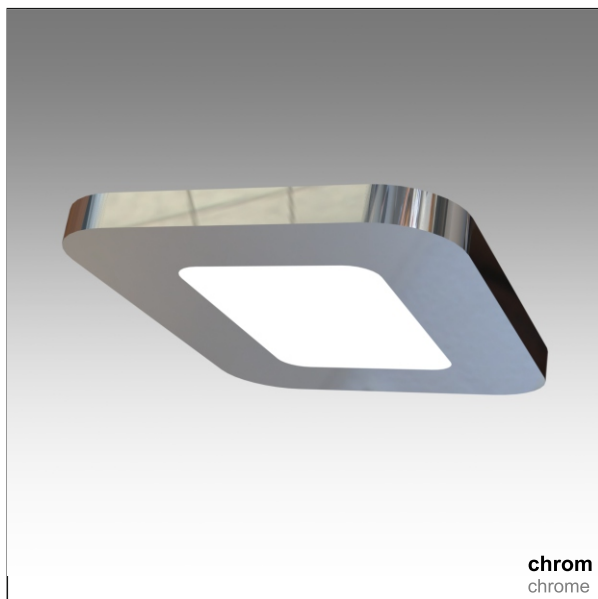

# Cosmo 390

LED | 3W | 9W | 700mA |

**Dane produktu: Product data:**

**Materiał: aluminium** Material: aluminum

**Dostępne kolor(y):** Available color (s):

- **satyna** satin
- **czarny** black
- **chrom** chrome

**Montaż: nastropowa (A) / wstropowa (B,C)**

Montage: ceiling-mounted (A) / recessed (B, C)

**Źródło światła: LED** Lightsource: LED

**Prąd zasilający: 700mA** current power supply: 700mA

**Moc: Power:**

- **3W** 3W
- **9W** 9W

**IP: 20** IP: 20

**Waga: 0,2 kg** Weight: 0,2 kg

Nr			W	A	kg	mm	
390.210.0.00.01.003	nastropowa (A)	LED	3W	700mA	0,2 kg	54x68	satyna
390.210.0.01.01.003	nastropowa (A)	LED	3W	700mA	0,2 kg	54x68	czarny
390.210.0.05.01.003	nastropowa (A)	LED	3W	700mA	0,2 kg	54x68	chrom
391.220.0.00.01.003	wstropowa (B)	LED	3W	700mA	0,2 kg	54x68	satyna
391.220.0.01.01.003	wstropowa (B)	LED	3W	700mA	0,2 kg	54x68	czarny
391.220.0.05.01.003	wstropowa (B)	LED	3W	700mA	0,2 kg	54x68	chrom
392.220.0.00.01.003	wstropowa (C)	LED	3W	700mA	0,2 kg	54x68	satyna
392.220.0.01.01.003	wstropowa (C)	LED	3W	700mA	0,2 kg	54x68	czarny
392.220.0.05.01.003	wstropowa (C)	LED	3W	700mA	0,2 kg	54x68	chrom
393.220.0.00.01.009	wstropowa (C)	LED	9W	700mA	0,2 kg	54x68	satyna
393.220.0.01.01.009	wstropowa (C)	LED	9W	700mA	0,2 kg	54x68	czarny
393.220.0.05.01.009	wstropowa (C)	LED	9W	700mA	0,2 kg	54x68	chrom