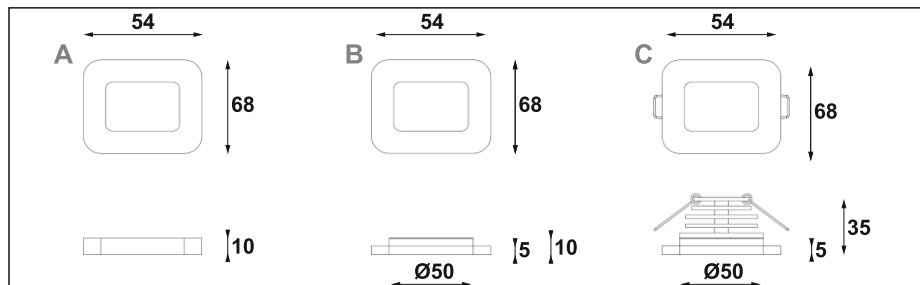

**Montaż: nastropowa (A) / wstropowa (B,C)**

Montage: ceiling-mounted (A) / recessed (B, C)

**Źródło światła: LED** Lightsource: LED

**Prąd zasilający: 700mA** current power supply: 700mA

**Moc: Power:**

- **3W** 3W
- **9W** 9W

**IP: 20** IP: 20

**Waga: 0,2 kg** Weight: 0,2 kg

Nr			W	A	kg	mm	
390.210.0.00.01.003	nastropowa (A)	LED	3W	700mA	0,2 kg	54x68	satyna
390.210.0.01.01.003	nastropowa (A)	LED	3W	700mA	0,2 kg	54x68	czarny
390.210.0.05.01.003	nastropowa (A)	LED	3W	700mA	0,2 kg	54x68	chrom
391.220.0.00.01.003	wstropowa (B)	LED	3W	700mA	0,2 kg	54x68	satyna
391.220.0.01.01.003	wstropowa (B)	LED	3W	700mA	0,2 kg	54x68	czarny
391.220.0.05.01.003	wstropowa (B)	LED	3W	700mA	0,2 kg	54x68	chrom
392.220.0.00.01.003	wstropowa (C)	LED	3W	700mA	0,2 kg	54x68	satyna
392.220.0.01.01.003	wstropowa (C)	LED	3W	700mA	0,2 kg	54x68	czarny
392.220.0.05.01.003	wstropowa (C)	LED	3W	700mA	0,2 kg	54x68	chrom
393.220.0.00.01.009	wstropowa (C)	LED	9W	700mA	0,2 kg	54x68	satyna
393.220.0.01.01.009	wstropowa (C)	LED	9W	700mA	0,2 kg	54x68	czarny
393.220.0.05.01.009	wstropowa (C)	LED	9W	700mA	0,2 kg	54x68	chrom