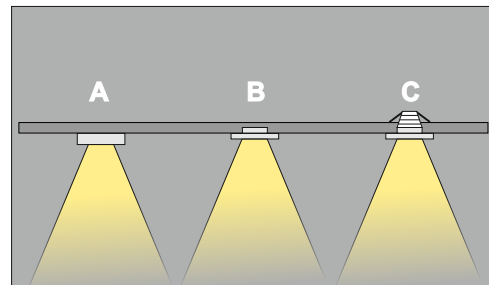

# Cosmo 390

LED | 3W | 9W | 700mA |

**Dane produktu: Product data:**

**Materiał: aluminium** Material: aluminum

**Dostępne kolor(y):** Available color (s):

- **satyna** satin
- **czarny** black
- **chrom** chrome

**Montaż: nastropowa (A) / wstropowa (B,C)**

Montage: ceiling-mounted (A) / recessed (B, C)

**Źródło światła: LED** Lightsource: LED

**Prąd zasilający: 700mA** current power supply: 700mA

**Moc: Power:**

- **3W** 3W
- **9W** 9W

**IP: 20** IP: 20

**Waga: 0,2 kg** Weight: 0,2 kg

Nr			W	A	kg	mm	
390.210.0.00.01.003	nastropowa (A)	LED	3W	700mA	0,2 kg	54x68	satyna
390.210.0.01.01.003	nastropowa (A)	LED	3W	700mA	0,2 kg	54x68	czarny
390.210.0.05.01.003	nastropowa (A)	LED	3W	700mA	0,2 kg	54x68	chrom
391.220.0.00.01.003	wstropowa (B)	LED	3W	700mA	0,2 kg	54x68	satyna
391.220.0.01.01.003	wstropowa (B)	LED	3W	700mA	0,2 kg	54x68	czarny
391.220.0.05.01.003	wstropowa (B)	LED	3W	700mA	0,2 kg	54x68	chrom
392.220.0.00.01.003	wstropowa (C)	LED	3W	700mA	0,2 kg	54x68	satyna
392.220.0.01.01.003	wstropowa (C)	LED	3W	700mA	0,2 kg	54x68	czarny
392.220.0.05.01.003	wstropowa (C)	LED	3W	700mA	0,2 kg	54x68	chrom
393.220.0.00.01.009	wstropowa (C)	LED	9W	700mA	0,2 kg	54x68	satyna
393.220.0.01.01.009	wstropowa (C)	LED	9W	700mA	0,2 kg	54x68	czarny
393.220.0.05.01.009	wstropowa (C)	LED	9W	700mA	0,2 kg	54x68	chrom