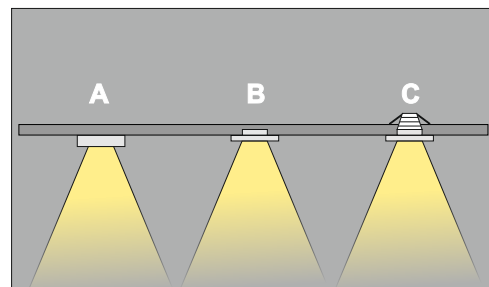

**IP: 20** IP: 20

**Waga: 0,2 kg** Weight: 0,2 kg

| Nr                  |                |     | W  | A     | kg     | mm |        |
|---------------------|----------------|-----|----|-------|--------|----|--------|
| 350.210.0.00.01.003 | nastropowa (A) | LED | 3W | 700mA | 0,2 kg | 80 | satyna |
| 350.210.0.01.01.003 | nastropowa (A) | LED | 3W | 700mA | 0,2 kg | 80 | czarny |
| 350.210.0.05.01.003 | nastropowa (A) | LED | 3W | 700mA | 0,2 kg | 80 | chrom  |
| 351.220.0.00.01.003 | wstropowa (B)  | LED | 3W | 700mA | 0,2 kg | 80 | satyna |
| 351.220.0.01.01.003 | wstropowa (B)  | LED | 3W | 700mA | 0,2 kg | 80 | czarny |
| 351.220.0.05.01.003 | wstropowa (B)  | LED | 3W | 700mA | 0,2 kg | 80 | chrom  |
| 352.220.0.00.01.003 | wstropowa (C)  | LED | 3W | 700mA | 0,2 kg | 80 | satyna |
| 352.220.0.01.01.003 | wstropowa (C)  | LED | 3W | 700mA | 0,2 kg | 80 | czarny |
| 352.220.0.05.01.003 | wstropowa (C)  | LED | 3W | 700mA | 0,2 kg | 80 | chrom  |
| 353.220.0.00.01.009 | wstropowa (C)  | LED | 9W | 700mA | 0,2 kg | 80 | satyna |
| 353.220.0.01.01.009 | wstropowa (C)  | LED | 9W | 700mA | 0,2 kg | 80 | czarny |
| 353.220.0.05.01.009 | wstropowa (C)  | LED | 9W | 700mA | 0,2 kg | 80 | chrom  |