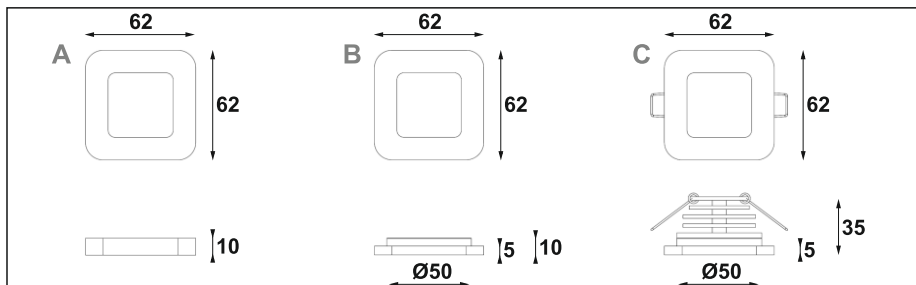

Montage: ceiling-mounted (A) / recessed (B, C)

**Źródło światła: LED** Lightsource: LED

**Prąd zasilający: 700mA** current power supply: 700mA

**Moc: Power:**

- 3W 3W
- 9W 9W

**IP: 20** IP: 20

**Waga: 0,2 kg** Weight: 0,2 kg