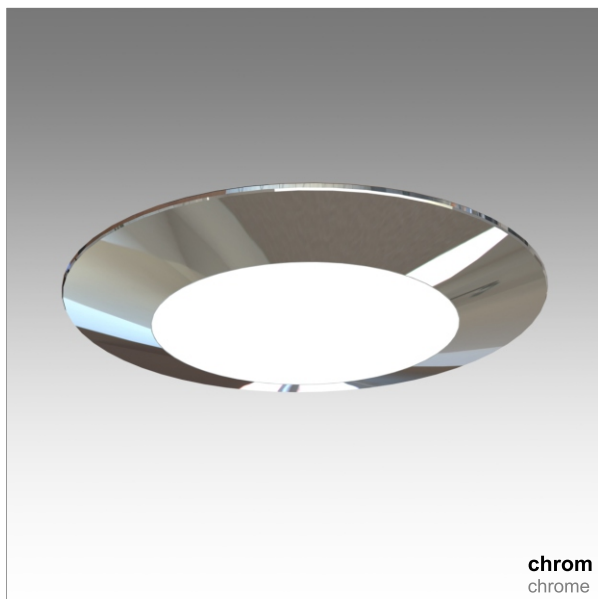

Cosmo 370

LED | 3W | 9W | 700mA |

Dane produktu: Product data:

Materiał: aluminium Material: aluminum

Dostępne kolor(y): Available color (s):

- satyna satin
- czarny black
- chrom chrome

Montaż: nastropowa (A) / wstropowa (B,C)

Montage: ceiling-mounted (A) / recessed (B, C)

Źródło światła: LED Lightsource: LED

Prąd zasilający: 700mA current power supply: 700mA

Moc: Power:

- 3W 3W
- 9W 9W

IP: 20 IP: 20

Waga: 0,2 kg Weight: 0,2 kg

Nr			W	A	kg	mm	
370.210.0.00.01.003	nastropowa (A)	LED	3W	700mA	0,2 kg	80	satyna
370.210.0.01.01.003	nastropowa (A)	LED	3W	700mA	0,2 kg	80	czarny
370.210.0.05.01.003	nastropowa (A)	LED	3W	700mA	0,2 kg	80	chrom
371.220.0.00.01.003	wstropowa (B)	LED	3W	700mA	0,2 kg	80	satyna
371.220.0.01.01.003	wstropowa (B)	LED	3W	700mA	0,2 kg	80	czarny
371.220.0.05.01.003	wstropowa (B)	LED	3W	700mA	0,2 kg	80	chrom
372.220.0.00.01.003	wstropowa (C)	LED	3W	700mA	0,2 kg	80	satyna
372.220.0.01.01.003	wstropowa (C)	LED	3W	700mA	0,2 kg	80	czarny
372.220.0.05.01.003	wstropowa (C)	LED	3W	700mA	0,2 kg	80	chrom
373.220.0.00.01.009	wstropowa (C)	LED	9W	700mA	0,2 kg	80	satyna
373.220.0.01.01.009	wstropowa (C)	LED	9W	700mA	0,2 kg	80	czarny
373.220.0.05.01.009	wstropowa (C)	LED	9W	700mA	0,2 kg	80	chrom