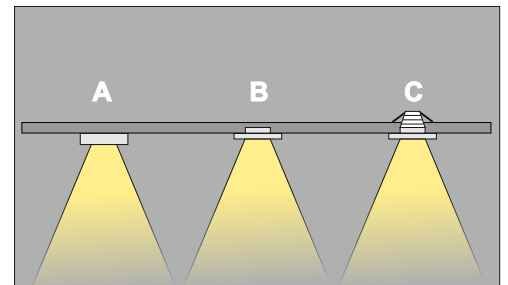

Cosmo 390

LED | 3W | 9W | 700mA |

Dane produktu: Product data:

Materiał: aluminium Material: aluminum

Dostępne kolor(y): Available color (s):

- **satyna** satin
- **czarny** black
- **chrom** chrome

Montaż: nastropowa (A) / wstropowa (B,C)

Montage: ceiling-mounted (A) / recessed (B, C)

Źródło światła: LED Lightsource: LED

Prąd zasilający: 700mA current power supply: 700mA

Moc: Power:

- **3W** 3W
- **9W** 9W

IP: 20 IP: 20

Waga: 0,2 kg Weight: 0,2 kg

Nr			W	A	kg	mm	
390.210.0.00.01.003	nastropowa (A)	LED	3W	700mA	0,2 kg	54x68	satyna
390.210.0.01.01.003	nastropowa (A)	LED	3W	700mA	0,2 kg	54x68	czarny
390.210.0.05.01.003	nastropowa (A)	LED	3W	700mA	0,2 kg	54x68	chrom
391.220.0.00.01.003	wstropowa (B)	LED	3W	700mA	0,2 kg	54x68	satyna
391.220.0.01.01.003	wstropowa (B)	LED	3W	700mA	0,2 kg	54x68	czarny
391.220.0.05.01.003	wstropowa (B)	LED	3W	700mA	0,2 kg	54x68	chrom
392.220.0.00.01.003	wstropowa (C)	LED	3W	700mA	0,2 kg	54x68	satyna
392.220.0.01.01.003	wstropowa (C)	LED	3W	700mA	0,2 kg	54x68	czarny
392.220.0.05.01.003	wstropowa (C)	LED	3W	700mA	0,2 kg	54x68	chrom
393.220.0.00.01.009	wstropowa (C)	LED	9W	700mA	0,2 kg	54x68	satyna
393.220.0.01.01.009	wstropowa (C)	LED	9W	700mA	0,2 kg	54x68	czarny
393.220.0.05.01.009	wstropowa (C)	LED	9W	700mA	0,2 kg	54x68	chrom