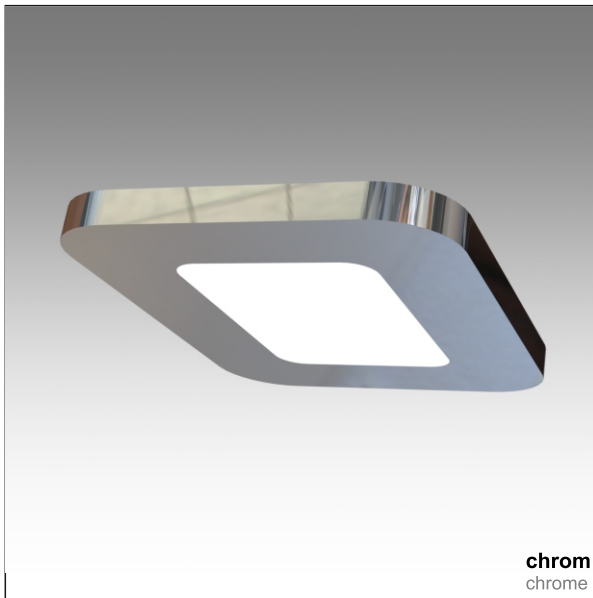

Cosmo 390

LED | 3W | 9W | 700mA |

Dane produktu: Product data:

Materiał: aluminium Material: aluminum

Dostępne kolor(y): Available color (s):

- **satyna** satin
- **czarny** black
- **chrom** chrome

Montaż: nastropowa (A) / wstropowa (B,C)

Montage: ceiling-mounted (A) / recessed (B, C)

Źródło światła: LED Lightsource: LED

Prąd zasilający: 700mA current power supply: 700mA

Moc: Power:

- **3W** 3W
- **9W** 9W

IP: 20 IP: 20

Waga: 0,2 kg Weight: 0,2 kg

Nr			W	A	kg	mm	
390.210.0.00.01.003	nastropowa (A)	LED	3W	700mA	0,2 kg	54x68	satyna
390.210.0.01.01.003	nastropowa (A)	LED	3W	700mA	0,2 kg	54x68	czarny
390.210.0.05.01.003	nastropowa (A)	LED	3W	700mA	0,2 kg	54x68	chrom
391.220.0.00.01.003	wstropowa (B)	LED	3W	700mA	0,2 kg	54x68	satyna
391.220.0.01.01.003	wstropowa (B)	LED	3W	700mA	0,2 kg	54x68	czarny
391.220.0.05.01.003	wstropowa (B)	LED	3W	700mA	0,2 kg	54x68	chrom
392.220.0.00.01.003	wstropowa (C)	LED	3W	700mA	0,2 kg	54x68	satyna
392.220.0.01.01.003	wstropowa (C)	LED	3W	700mA	0,2 kg	54x68	czarny
392.220.0.05.01.003	wstropowa (C)	LED	3W	700mA	0,2 kg	54x68	chrom
393.220.0.00.01.009	wstropowa (C)	LED	9W	700mA	0,2 kg	54x68	satyna
393.220.0.01.01.009	wstropowa (C)	LED	9W	700mA	0,2 kg	54x68	czarny
393.220.0.05.01.009	wstropowa (C)	LED	9W	700mA	0,2 kg	54x68	chrom