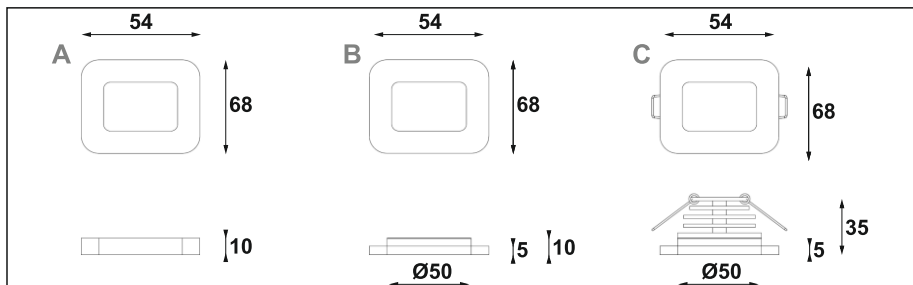

**IP: 20** IP: 20

**Waga: 0,2 kg** Weight: 0,2 kg

| Nr                  |                |     | W  | A     | kg     | mm    |        |
|---------------------|----------------|-----|----|-------|--------|-------|--------|
| 390.210.0.00.01.003 | nastropowa (A) | LED | 3W | 700mA | 0,2 kg | 54x68 | satyna |
| 390.210.0.01.01.003 | nastropowa (A) | LED | 3W | 700mA | 0,2 kg | 54x68 | czarny |
| 390.210.0.05.01.003 | nastropowa (A) | LED | 3W | 700mA | 0,2 kg | 54x68 | chrom  |
| 391.220.0.00.01.003 | wstropowa (B)  | LED | 3W | 700mA | 0,2 kg | 54x68 | satyna |
| 391.220.0.01.01.003 | wstropowa (B)  | LED | 3W | 700mA | 0,2 kg | 54x68 | czarny |
| 391.220.0.05.01.003 | wstropowa (B)  | LED | 3W | 700mA | 0,2 kg | 54x68 | chrom  |
| 392.220.0.00.01.003 | wstropowa (C)  | LED | 3W | 700mA | 0,2 kg | 54x68 | satyna |
| 392.220.0.01.01.003 | wstropowa (C)  | LED | 3W | 700mA | 0,2 kg | 54x68 | czarny |
| 392.220.0.05.01.003 | wstropowa (C)  | LED | 3W | 700mA | 0,2 kg | 54x68 | chrom  |
| 393.220.0.00.01.009 | wstropowa (C)  | LED | 9W | 700mA | 0,2 kg | 54x68 | satyna |
| 393.220.0.01.01.009 | wstropowa (C)  | LED | 9W | 700mA | 0,2 kg | 54x68 | czarny |
| 393.220.0.05.01.009 | wstropowa (C)  | LED | 9W | 700mA | 0,2 kg | 54x68 | chrom  |