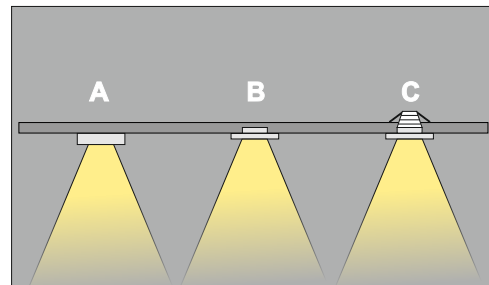

Cosmo 380

LED | 3W | 9W | 700mA |

Dane produktu: Product data:

Materiał: aluminium Material: aluminum

Dostępne kolor(y): Available color (s):

- satyna satin
- czarny black
- chrom chrome

Montaż: nastropowa (A) / wstropowa (B,C)

Montage: ceiling-mounted (A) / recessed (B, C)

Źródło światła: LED Lightsource: LED

Prąd zasilający: 700mA current power supply: 700mA

Moc: Power:

- 3W 3W
- 9W 9W

IP: 20 IP: 20

Waga: 0,2 kg Weight: 0,2 kg

Nr			W	A	kg	mm	
380.210.0.00.01.003	nastropowa (A)	LED	3W	700mA	0,2 kg	62x62	satyna
380.210.0.01.01.003	nastropowa (A)	LED	3W	700mA	0,2 kg	62x62	czarny
380.210.0.05.01.003	nastropowa (A)	LED	3W	700mA	0,2 kg	62x62	chrom
381.220.0.00.01.003	wstropowa (B)	LED	3W	700mA	0,2 kg	62x62	satyna
381.220.0.01.01.003	wstropowa (B)	LED	3W	700mA	0,2 kg	62x62	czarny
381.220.0.05.01.003	wstropowa (B)	LED	3W	700mA	0,2 kg	62x62	chrom
382.220.0.00.01.003	wstropowa (C)	LED	3W	700mA	0,2 kg	62x62	satyna
382.220.0.01.01.003	wstropowa (C)	LED	3W	700mA	0,2 kg	62x62	czarny
382.220.0.05.01.003	wstropowa (C)	LED	3W	700mA	0,2 kg	62x62	chrom
383.220.0.00.01.009	wstropowa (C)	LED	9W	700mA	0,2 kg	62x62	satyna
383.220.0.01.01.009	wstropowa (C)	LED	9W	700mA	0,2 kg	62x62	czarny
383.220.0.05.01.009	wstropowa (C)	LED	9W	700mA	0,2 kg	62x62	chrom