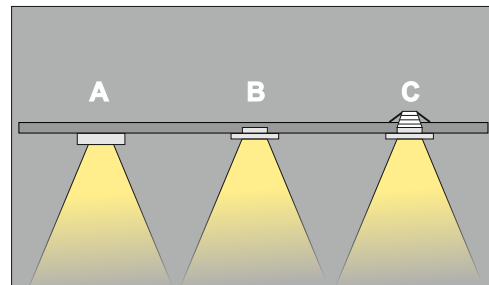

**IP: 20** IP: 20

**Waga: 0,2 kg** Weight: 0,2 kg

| Nr                  |                |     | W  | A     | kg     | mm |        |
|---------------------|----------------|-----|----|-------|--------|----|--------|
| 360.210.0.00.01.003 | nastropowa (A) | LED | 3W | 700mA | 0,2 kg | 80 | satyna |
| 360.210.0.01.01.003 | nastropowa (A) | LED | 3W | 700mA | 0,2 kg | 80 | czarny |
| 360.210.0.05.01.003 | nastropowa (A) | LED | 3W | 700mA | 0,2 kg | 80 | chrom  |
| 361.220.0.00.01.003 | wstropowa (B)  | LED | 3W | 700mA | 0,2 kg | 80 | satyna |
| 361.220.0.01.01.003 | wstropowa (B)  | LED | 3W | 700mA | 0,2 kg | 80 | czarny |
| 361.220.0.05.01.003 | wstropowa (B)  | LED | 3W | 700mA | 0,2 kg | 80 | chrom  |
| 362.220.0.00.01.003 | wstropowa (C)  | LED | 3W | 700mA | 0,2 kg | 80 | satyna |
| 362.220.0.01.01.003 | wstropowa (C)  | LED | 3W | 700mA | 0,2 kg | 80 | czarny |
| 362.220.0.05.01.003 | wstropowa (C)  | LED | 3W | 700mA | 0,2 kg | 80 | chrom  |
| 363.220.0.00.01.009 | wstropowa (C)  | LED | 9W | 700mA | 0,2 kg | 80 | satyna |
| 363.220.0.01.01.009 | wstropowa (C)  | LED | 9W | 700mA | 0,2 kg | 80 | czarny |
| 363.220.0.05.01.009 | wstropowa (C)  | LED | 9W | 700mA | 0,2 kg | 80 | chrom  |