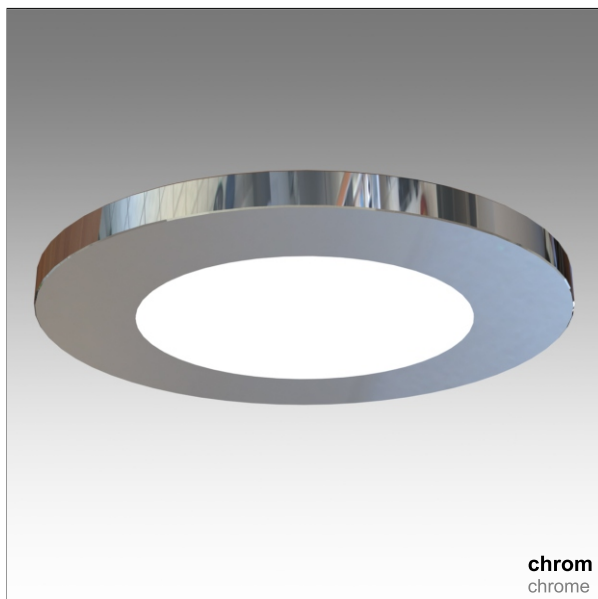

# Cosmo 350

LED | 3W | 9W | 700mA |

**Dane produktu: Product data:**

**Materiał: aluminium** Material: aluminum

**Dostępne kolor(y):** Available color (s):

- **satyna** satin
- **czarny** black
- **chrom** chrome

**IP: 20** IP: 20

**Waga: 0,2 kg** Weight: 0,2 kg

| Nr                  |                |     | W  | A     | kg     | mm |        |
|---------------------|----------------|-----|----|-------|--------|----|--------|
| 350.210.0.00.01.003 | nastropowa (A) | LED | 3W | 700mA | 0,2 kg | 80 | satyna |
| 350.210.0.01.01.003 | nastropowa (A) | LED | 3W | 700mA | 0,2 kg | 80 | czarny |
| 350.210.0.05.01.003 | nastropowa (A) | LED | 3W | 700mA | 0,2 kg | 80 | chrom  |
| 351.220.0.00.01.003 | wstropowa (B)  | LED | 3W | 700mA | 0,2 kg | 80 | satyna |
| 351.220.0.01.01.003 | wstropowa (B)  | LED | 3W | 700mA | 0,2 kg | 80 | czarny |
| 351.220.0.05.01.003 | wstropowa (B)  | LED | 3W | 700mA | 0,2 kg | 80 | chrom  |
| 352.220.0.00.01.003 | wstropowa (C)  | LED | 3W | 700mA | 0,2 kg | 80 | satyna |
| 352.220.0.01.01.003 | wstropowa (C)  | LED | 3W | 700mA | 0,2 kg | 80 | czarny |
| 352.220.0.05.01.003 | wstropowa (C)  | LED | 3W | 700mA | 0,2 kg | 80 | chrom  |
| 353.220.0.00.01.009 | wstropowa (C)  | LED | 9W | 700mA | 0,2 kg | 80 | satyna |
| 353.220.0.01.01.009 | wstropowa (C)  | LED | 9W | 700mA | 0,2 kg | 80 | czarny |
| 353.220.0.05.01.009 | wstropowa (C)  | LED | 9W | 700mA | 0,2 kg | 80 | chrom  |

# Cosmo 360

LED | 3W | 9W | 700mA |

**Dane produktu: Product data:**

**Materiał: aluminium** Material: aluminum

**Dostępne kolor(y):** Available color (s):

- **satyna** satin
- **czarny** black
- **chrom** chrome

# Cosmo 380

LED | 3W | 9W | 700mA |

**Dane produktu: Product data:**

**Materiał: aluminium** Material: aluminum

**Dostępne kolor(y):** Available color (s):

- satyna satin
- czarny black
- chrom chrome

**Montaż: nastropowa (A) / wstropowa (B,C)**