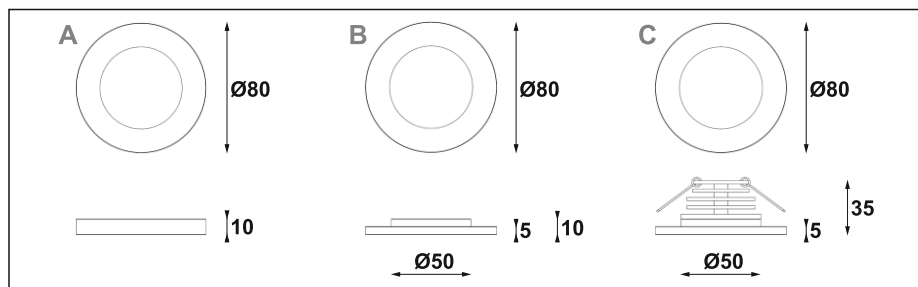

**Montaż: nastropowa (A) / wstropowa (B,C)**

Montage: ceiling-mounted (A) / recessed (B, C)

**Źródło światła: LED** Lightsource: LED

**Prąd zasilający: 700mA** current power supply: 700mA

**Moc: Power:**

- **3W** 3W
- **9W** 9W

**IP: 20** IP: 20

**Waga: 0,2 kg** Weight: 0,2 kg

| Nr                  |                |     | W  | A     | kg     | mm |        |
|---------------------|----------------|-----|----|-------|--------|----|--------|
| 350.210.0.00.01.003 | nastropowa (A) | LED | 3W | 700mA | 0,2 kg | 80 | satyna |
| 350.210.0.01.01.003 | nastropowa (A) | LED | 3W | 700mA | 0,2 kg | 80 | czarny |
| 350.210.0.05.01.003 | nastropowa (A) | LED | 3W | 700mA | 0,2 kg | 80 | chrom  |
| 351.220.0.00.01.003 | wstropowa (B)  | LED | 3W | 700mA | 0,2 kg | 80 | satyna |
| 351.220.0.01.01.003 | wstropowa (B)  | LED | 3W | 700mA | 0,2 kg | 80 | czarny |
| 351.220.0.05.01.003 | wstropowa (B)  | LED | 3W | 700mA | 0,2 kg | 80 | chrom  |
| 352.220.0.00.01.003 | wstropowa (C)  | LED | 3W | 700mA | 0,2 kg | 80 | satyna |
| 352.220.0.01.01.003 | wstropowa (C)  | LED | 3W | 700mA | 0,2 kg | 80 | czarny |
| 352.220.0.05.01.003 | wstropowa (C)  | LED | 3W | 700mA | 0,2 kg | 80 | chrom  |
| 353.220.0.00.01.009 | wstropowa (C)  | LED | 9W | 700mA | 0,2 kg | 80 | satyna |
| 353.220.0.01.01.009 | wstropowa (C)  | LED | 9W | 700mA | 0,2 kg | 80 | czarny |
| 353.220.0.05.01.009 | wstropowa (C)  | LED | 9W | 700mA | 0,2 kg | 80 | chrom  |