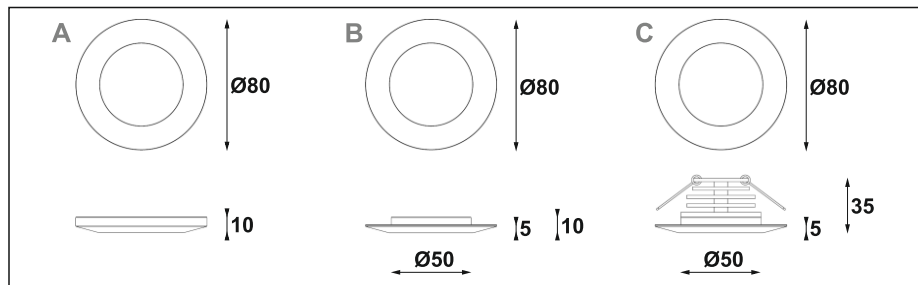

**IP: 20** IP: 20

**Waga: 0,2 kg** Weight: 0,2 kg

| Nr                  |                |     | W  | A     | kg     | mm |        |
|---------------------|----------------|-----|----|-------|--------|----|--------|
| 360.210.0.00.01.003 | nastropowa (A) | LED | 3W | 700mA | 0,2 kg | 80 | satyna |
| 360.210.0.01.01.003 | nastropowa (A) | LED | 3W | 700mA | 0,2 kg | 80 | czarny |
| 360.210.0.05.01.003 | nastropowa (A) | LED | 3W | 700mA | 0,2 kg | 80 | chrom  |
| 361.220.0.00.01.003 | wstropowa (B)  | LED | 3W | 700mA | 0,2 kg | 80 | satyna |
| 361.220.0.01.01.003 | wstropowa (B)  | LED | 3W | 700mA | 0,2 kg | 80 | czarny |
| 361.220.0.05.01.003 | wstropowa (B)  | LED | 3W | 700mA | 0,2 kg | 80 | chrom  |
| 362.220.0.00.01.003 | wstropowa (C)  | LED | 3W | 700mA | 0,2 kg | 80 | satyna |
| 362.220.0.01.01.003 | wstropowa (C)  | LED | 3W | 700mA | 0,2 kg | 80 | czarny |
| 362.220.0.05.01.003 | wstropowa (C)  | LED | 3W | 700mA | 0,2 kg | 80 | chrom  |
| 363.220.0.00.01.009 | wstropowa (C)  | LED | 9W | 700mA | 0,2 kg | 80 | satyna |
| 363.220.0.01.01.009 | wstropowa (C)  | LED | 9W | 700mA | 0,2 kg | 80 | czarny |
| 363.220.0.05.01.009 | wstropowa (C)  | LED | 9W | 700mA | 0,2 kg | 80 | chrom  |

## Dane produktu: Product data:

**Materiał:** aluminium Material: aluminum

**Dostępne kolor(y):** Available color (s):

- satyna satin
- czarny black
- chrom chrome

**Montaż:** nastropowa (A) / wstropowa (B,C)

Montage: ceiling-mounted (A) / recessed (B, C)

**Źródło światła:** LED Lightsource: LED

**Prąd zasilający:** 700mA current power supply: 700mA

**Moc:** Power:

- 3W 3W
- 9W 9W

**IP:** 20 IP: 20

**Waga:** 0,2 kg Weight: 0,2 kg