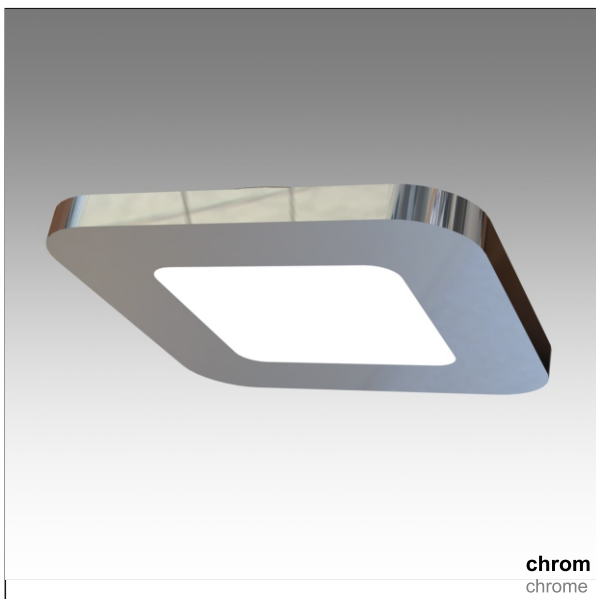

Cosmo 380

LED | 3W | 9W | 700mA |

Dane produktu: Product data:

Materiał: aluminium Material: aluminum

Dostępne kolor(y): Available color (s):

- satyna satin
- czarny black
- chrom chrome

Montaż: nastropowa (A) / wstropowa (B,C)

Montage: ceiling-mounted (A) / recessed (B, C)

Źródło światła: LED Lightsource: LED

Prąd zasilający: 700mA current power supply: 700mA

Moc: Power:

- 3W 3W
- 9W 9W

IP: 20 IP: 20

Waga: 0,2 kg Weight: 0,2 kg

Nr			W	A	kg	mm	
380.210.0.00.01.003	nastropowa (A)	LED	3W	700mA	0,2 kg	62x62	satyna
380.210.0.01.01.003	nastropowa (A)	LED	3W	700mA	0,2 kg	62x62	czarny
380.210.0.05.01.003	nastropowa (A)	LED	3W	700mA	0,2 kg	62x62	chrom
381.220.0.00.01.003	wstropowa (B)	LED	3W	700mA	0,2 kg	62x62	satyna
381.220.0.01.01.003	wstropowa (B)	LED	3W	700mA	0,2 kg	62x62	czarny
381.220.0.05.01.003	wstropowa (B)	LED	3W	700mA	0,2 kg	62x62	chrom
382.220.0.00.01.003	wstropowa (C)	LED	3W	700mA	0,2 kg	62x62	satyna
382.220.0.01.01.003	wstropowa (C)	LED	3W	700mA	0,2 kg	62x62	czarny
382.220.0.05.01.003	wstropowa (C)	LED	3W	700mA	0,2 kg	62x62	chrom
383.220.0.00.01.009	wstropowa (C)	LED	9W	700mA	0,2 kg	62x62	satyna
383.220.0.01.01.009	wstropowa (C)	LED	9W	700mA	0,2 kg	62x62	czarny
383.220.0.05.01.009	wstropowa (C)	LED	9W	700mA	0,2 kg	62x62	chrom