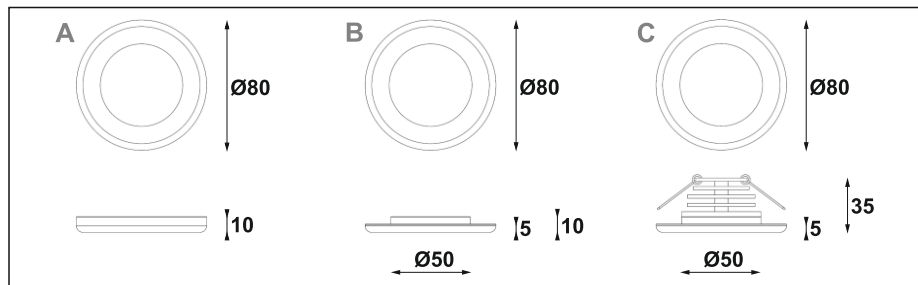

**IP: 20** IP: 20

**Waga: 0,2 kg** Weight: 0,2 kg

| Nr                  |                |     | W  | A     | kg     | mm |        |
|---------------------|----------------|-----|----|-------|--------|----|--------|
| 360.210.0.00.01.003 | nastropowa (A) | LED | 3W | 700mA | 0,2 kg | 80 | satyna |
| 360.210.0.01.01.003 | nastropowa (A) | LED | 3W | 700mA | 0,2 kg | 80 | czarny |
| 360.210.0.05.01.003 | nastropowa (A) | LED | 3W | 700mA | 0,2 kg | 80 | chrom  |
| 361.220.0.00.01.003 | wstropowa (B)  | LED | 3W | 700mA | 0,2 kg | 80 | satyna |
| 361.220.0.01.01.003 | wstropowa (B)  | LED | 3W | 700mA | 0,2 kg | 80 | czarny |
| 361.220.0.05.01.003 | wstropowa (B)  | LED | 3W | 700mA | 0,2 kg | 80 | chrom  |
| 362.220.0.00.01.003 | wstropowa (C)  | LED | 3W | 700mA | 0,2 kg | 80 | satyna |
| 362.220.0.01.01.003 | wstropowa (C)  | LED | 3W | 700mA | 0,2 kg | 80 | czarny |
| 362.220.0.05.01.003 | wstropowa (C)  | LED | 3W | 700mA | 0,2 kg | 80 | chrom  |
| 363.220.0.00.01.009 | wstropowa (C)  | LED | 9W | 700mA | 0,2 kg | 80 | satyna |
| 363.220.0.01.01.009 | wstropowa (C)  | LED | 9W | 700mA | 0,2 kg | 80 | czarny |
| 363.220.0.05.01.009 | wstropowa (C)  | LED | 9W | 700mA | 0,2 kg | 80 | chrom  |