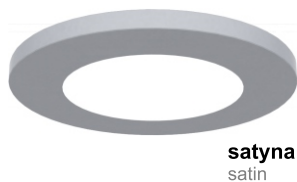

# Cosmo 350

LED | 3W | 9W | 700mA |

**Dane produktu: Product data:**

**Materiał: aluminium** Material: aluminum

**Dostępne kolor(y):** Available color (s):

- **satyna** satin
- **czarny** black
- **chrom** chrome

**IP: 20** IP: 20

**Waga: 0,2 kg** Weight: 0,2 kg

| Nr                  |                |     | W  | A     | kg     | mm |        |
|---------------------|----------------|-----|----|-------|--------|----|--------|
| 350.210.0.00.01.003 | nastropowa (A) | LED | 3W | 700mA | 0,2 kg | 80 | satyna |
| 350.210.0.01.01.003 | nastropowa (A) | LED | 3W | 700mA | 0,2 kg | 80 | czarny |
| 350.210.0.05.01.003 | nastropowa (A) | LED | 3W | 700mA | 0,2 kg | 80 | chrom  |
| 351.220.0.00.01.003 | wstropowa (B)  | LED | 3W | 700mA | 0,2 kg | 80 | satyna |
| 351.220.0.01.01.003 | wstropowa (B)  | LED | 3W | 700mA | 0,2 kg | 80 | czarny |
| 351.220.0.05.01.003 | wstropowa (B)  | LED | 3W | 700mA | 0,2 kg | 80 | chrom  |
| 352.220.0.00.01.003 | wstropowa (C)  | LED | 3W | 700mA | 0,2 kg | 80 | satyna |
| 352.220.0.01.01.003 | wstropowa (C)  | LED | 3W | 700mA | 0,2 kg | 80 | czarny |
| 352.220.0.05.01.003 | wstropowa (C)  | LED | 3W | 700mA | 0,2 kg | 80 | chrom  |
| 353.220.0.00.01.009 | wstropowa (C)  | LED | 9W | 700mA | 0,2 kg | 80 | satyna |
| 353.220.0.01.01.009 | wstropowa (C)  | LED | 9W | 700mA | 0,2 kg | 80 | czarny |
| 353.220.0.05.01.009 | wstropowa (C)  | LED | 9W | 700mA | 0,2 kg | 80 | chrom  |

# Cosmo 360

LED | 3W | 9W | 700mA |

**Dane produktu: Product data:**

**Materiał: aluminium** Material: aluminum

**Dostępne kolor(y):** Available color (s):

- **satyna** satin
- **czarny** black
- **chrom** chrome

# Cosmo 380

LED | 3W | 9W | 700mA |

**Dane produktu: Product data:**

**Materiał: aluminium** Material: aluminum

**Dostępne kolor(y):** Available color (s):

- satyna satin
- czarny black
- chrom chrome

**Montaż: nastropowa (A) / wstropowa (B,C)**