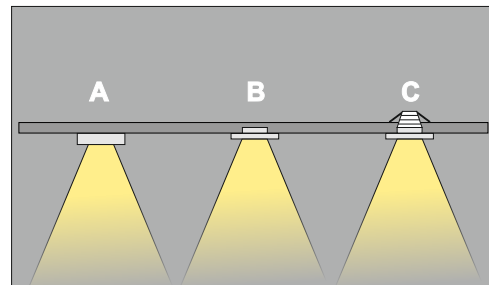

Cosmo 370

LED | 3W | 9W | 700mA |

Dane produktu: Product data:

Materiał: aluminium Material: aluminum

Dostępne kolor(y): Available color (s):

- satyna satin
- czarny black
- chrom chrome

Montaż: nastropowa (A) / wstropowa (B,C)

Montage: ceiling-mounted (A) / recessed (B, C)

Źródło światła: LED Lightsource: LED

Prąd zasilający: 700mA current power supply: 700mA

Moc: Power:

- 3W 3W
- 9W 9W

IP: 20 IP: 20

Waga: 0,2 kg Weight: 0,2 kg

Nr			W	A	kg	mm	
370.210.0.00.01.003	nastropowa (A)	LED	3W	700mA	0,2 kg	80	satyna
370.210.0.01.01.003	nastropowa (A)	LED	3W	700mA	0,2 kg	80	czarny
370.210.0.05.01.003	nastropowa (A)	LED	3W	700mA	0,2 kg	80	chrom
371.220.0.00.01.003	wstropowa (B)	LED	3W	700mA	0,2 kg	80	satyna
371.220.0.01.01.003	wstropowa (B)	LED	3W	700mA	0,2 kg	80	czarny
371.220.0.05.01.003	wstropowa (B)	LED	3W	700mA	0,2 kg	80	chrom
372.220.0.00.01.003	wstropowa (C)	LED	3W	700mA	0,2 kg	80	satyna
372.220.0.01.01.003	wstropowa (C)	LED	3W	700mA	0,2 kg	80	czarny
372.220.0.05.01.003	wstropowa (C)	LED	3W	700mA	0,2 kg	80	chrom
373.220.0.00.01.009	wstropowa (C)	LED	9W	700mA	0,2 kg	80	satyna
373.220.0.01.01.009	wstropowa (C)	LED	9W	700mA	0,2 kg	80	czarny
373.220.0.05.01.009	wstropowa (C)	LED	9W	700mA	0,2 kg	80	chrom