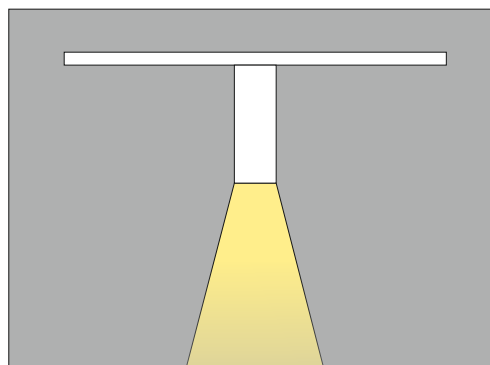

Helios 716

35W | 70W | 230V | CDMR111 | GX8,5 |

Nr			W	V	kg	mm	
716.310.0.00.01.035	nastropowa	CDMR111 [GX8,5]	35W	230V	1,1 kg	120x400	satyna
716.310.0.01.01.035	nastropowa	CDMR111 [GX8,5]	35W	230V	1,1 kg	120x400	czarny mat
716.310.0.02.01.035	nastropowa	CDMR111 [GX8,5]	35W	230V	1,1 kg	120x400	czarny połysk
716.310.0.03.01.035	nastropowa	CDMR111 [GX8,5]	35W	230V	1,1 kg	120x400	biały mat
716.310.0.04.01.035	nastropowa	CDMR111 [GX8,5]	35W	230V	1,1 kg	120x400	biały połysk
716.310.0.05.01.035	nastropowa	CDMR111 [GX8,5]	35W	230V	1,1 kg	120x400	chrom
716.310.0.00.01.070	nastropowa	CDMR111 [GX8,5]	70W	230V	1,1 kg	120x400	satyna
716.310.0.01.01.070	nastropowa	CDMR111 [GX8,5]	70W	230V	1,1 kg	120x400	czarny mat
716.310.0.02.01.070	nastropowa	CDMR111 [GX8,5]	70W	230V	1,1 kg	120x400	czarny połysk
716.310.0.03.01.070	nastropowa	CDMR111 [GX8,5]	70W	230V	1,1 kg	120x400	biały mat
716.310.0.04.01.070	nastropowa	CDMR111 [GX8,5]	70W	230V	1,1 kg	120x400	biały połysk
716.310.0.05.01.070	nastropowa	CDMR111 [GX8,5]	70W	230V	1,1 kg	120x400	chrom