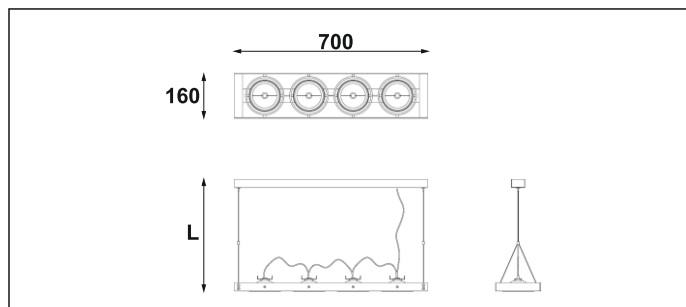

804.030.0.00.04.050

Leonardo 804 H 4x

4x50W | 230V/12V | QR111 | G53 |
4x100W | 230V | QPAR111 | GZ10 |

Dane produktu: Product data:

Materiał: aluminium Material: aluminum

Dostępne kolory: Available colors:

- **satyna** satin

Montaż: nastropowo (zwieszana) Montage: ceiling-mounted (hanging)

Zasilanie: 230V/12 lub 230V Power supply: 230V/12 or 230V

Źródło światła: Lightsource:

- **QR111 (4x50W)** QR111 (4x50W)
- **QPAR111 (4x100W)** QPAR111 (4x100W)

Rodzaj trzonka: G53 / GZ10 Kind of spot: G53 / GZ10

IP: 20 IP: 20

Waga: 2,5 kg weight: 2,5 kg

Długość linki (L):
The length of the rope (L):
maksymalnie 2500mm*
up to 2500mm*

*możliwa dowolna długość na zamówienie
*can be any length to order

Nr			W	V	kg	mm	
804.030.0.00.04.050 804.130.0.00.04.100	nastropowa nastropowa	QR111 [G53] QPAR111 [GZ10]	4x50W 4x100W	230V/12V 230V	2,5 kg 2,5 kg	700x160 700x160	satyna satyna