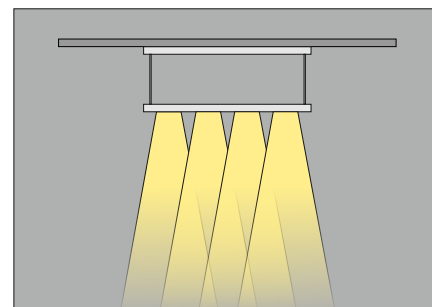

- **satyna** satin

Montaż: nastropowo (zwieszana) Montage: ceiling-mounted (hanging)

Zasilanie: 230V/12 lub 230V Power supply: 230V/12 or 230V

Źródło światła: Lightsource:

- **QR111 (4x50W)** QR111 (4x50W)
- **QPAR111 (4x100W)** QPAR111 (4x100W)

Rodzaj trzonka: G53 / GZ10 Kind of spot: G53 / GZ10

IP: 20 IP: 20

Waga: 2,5 kg weight: 2,5 kg

Długość linki (L):
The length of the rope (L):
maksymalnie 2500mm*
up to 2500mm*

*możliwa dowolna długość na zamówienie
*can be any length to order