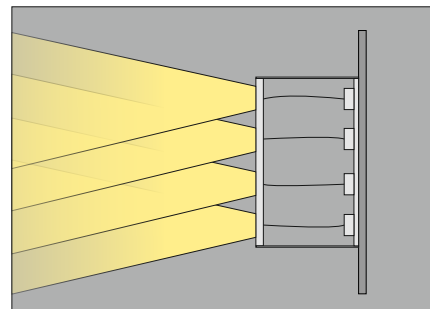

Rodzaj trzonka: G53 / Gz10 / GX8.5 Kind of spot: G53 / GZ10 / GX 8.5

IP: 20 IP: 20

Waga: 4 kg weight: 4 kg

Długość linki (H):
The length of the rope (H):
Od 200mm do 1000mm*
From 200mm to 1000mm *

*możliwa dowolna długość na zamówienie
*can be any length to order