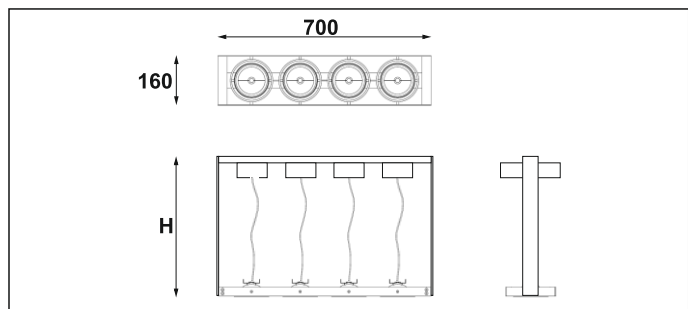

Leonardo 824 L 4x

4x100W | 230V/12V | QR111 | G53 |
4x100W | 230V | QPAR111 | GZ10 |
4x35W | 230V | CDMR111 | GX8,5 |

Dane produktu: Product data:

Materiał: aluminium Material: aluminum

Dostępne kolory: Available colors:

- **satyna** satin

Montaż: nastropowo Montage: ceiling-mounted

Zasilanie: 230V/12 lub 230V Power supply: 230V/12 or 230V

Źródło światła: Lightsource:

- **QR111 (4x100W)** QR111 (4x100W)
- **QPAR111 (4x100W)** QPAR111 (4x100W)
- **CDMR111 (4x35W)** CDMR111 (4x35W)

Rodzaj trzonka: G53 / Gz10 / GX8.5 Kind of spot: G53 / GZ10 / GX 8.5

IP: 20 IP: 20

Waga: 4 kg weight: 4 kg

Długość linki (H):
The length of the rope (H):
Od 200mm do 1000mm*
From 200mm to 1000mm *

*możliwa dowolna długość na zamówienie
*can be any length to order