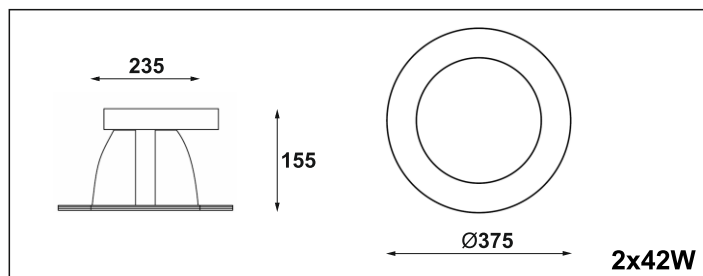

301.120.0.01.02.026

Sedna O

2x26W | 2x42W | TC-D | G24q-3 |

Dane produktu: Product data:

Materiał: tworzywo sztuczne Material: plastic

Dostępne kolory: Available colors:

- czarny black

Montaż: Montage:

- wstropowa recessed

Zasilanie: 230V Power supply: 230V

Źródło światła: Lightsource:

- TC-D (2x26W) TC-D (2x26W)
- TC-D (2x42W) TC-D (2x42W)

Rodzaj trzonka: G24q-3

Kind of spot: G24q-3

IP: 20 IP: 20

Waga: 0,6 kg weight: 0,6 kg

2x26W

2x42W

Nr			W	V	kg		
301.120.0.01.02.026	wstropowa	TC-D[G24q-3]	2x26W	230V	0,6 kg	320	czarny
301.120.0.01.02.042	wstropowa	TC-D[G24q-3]	2x42W	230V	0,6 kg	340	czarny
311.120.0.01.02.026	wstropowa	TC-D[G24q-3]	2x26W	230V	0,6 kg	320	czarny
311.120.0.01.02.042	wstropowa	TC-D[G24q-3]	2x42W	230V	0,6 kg	340	czarny