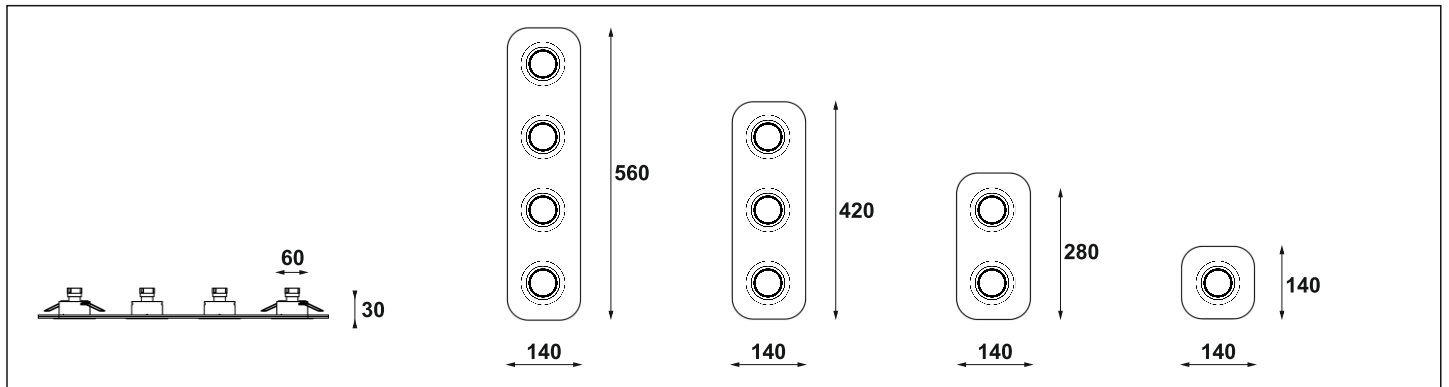

Sedna OL

4x50W | 3x50W | 2x50W | 1x50W | 230V/12V | QR-CB51 | GU5,3

Dane produktu: Product data:

Materiał: tworzywo sztuczne Material: plastic

Dostępne kolory: Available colors:

- czarny black

Montaż: Montage:

- wstropowa recessed

Zasilanie: 230V Power supply: 230V

Źródło światła: Lightsource:

- QR-CB51 (4x50W) QR-CB51 (4x50W)
- QR-CB51 (3x50W) QR-CB51 (3x50W)
- QR-CB51 (2x50W) QR-CB51 (2x50W)
- QR-CB51 (1x50W) QR-CB51 (1x50W)

Rodzaj trzonka: GU5,3

Kind of spot: GU5,3

IP: 20 IP: 20

Waga: 0,5 - 1 kg weight: 0,5 - 1 kg

306.120.0.01.03.050

306.120.0.01.02.050

306.120.0.01.01.050

Nr			W	V	kg		
306.020.0.01.01.050	wstropowa	QR-CB51 [GU5,3]	1x50W	230V/12V	0,5 kg	210x210	czarny
306.020.0.01.02.050	wstropowa	QR-CB51 [GU5,3]	2x50W	230V/12V	0,7 kg	210x210	czarny
306.020.0.01.03.050	wstropowa	QR-CB51 [GU5,3]	3x50W	230V/12V	0,8 kg	210x210	czarny
306.020.0.01.04.050	wstropowa	QR-CB51 [GU5,3]	4x50W	230V/12V	1,0 kg	210x210	czarny