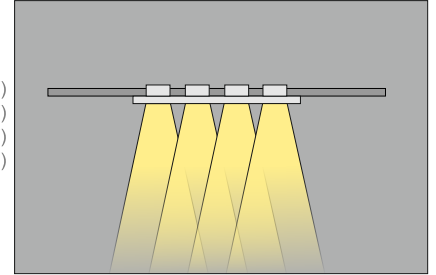

Sedna OL

4x50W | 3x50W | 2x50W | 1x50W | 230V/12V | QR-CB51 | GU5,3

Dane produktu: Product data:

Materiał: tworzywo sztuczne Material: plastic

Dostępne kolory: Available colors:

- czarny black

Montaż: Montage:

- wstropowa recessed

Zasilanie: 230V Power supply: 230V

Źródło światła: Lightsource:

- QR-CB51 (4x50W) QR-CB51 (4x50W)
- QR-CB51 (3x50W) QR-CB51 (3x50W)
- QR-CB51 (2x50W) QR-CB51 (2x50W)
- QR-CB51 (1x50W) QR-CB51 (1x50W)

Rodzaj trzonka: GU5,3

Kind of spot: GU5,3

IP: 20 IP: 20

Waga: 0,5 - 1 kg weight: 0,5 - 1 kg

306.120.0.01.03.050

306.120.0.01.02.050

306.120.0.01.01.050

Nr			W	V	kg		
306.020.0.01.01.050	wstropowa	QR-CB51 [GU5,3]	1x50W	230V/12V	0,5 kg	210x210	czarny
306.020.0.01.02.050	wstropowa	QR-CB51 [GU5,3]	2x50W	230V/12V	0,7 kg	210x210	czarny
306.020.0.01.03.050	wstropowa	QR-CB51 [GU5,3]	3x50W	230V/12V	0,8 kg	210x210	czarny
306.020.0.01.04.050	wstropowa	QR-CB51 [GU5,3]	4x50W	230V/12V	1,0 kg	210x210	czarny