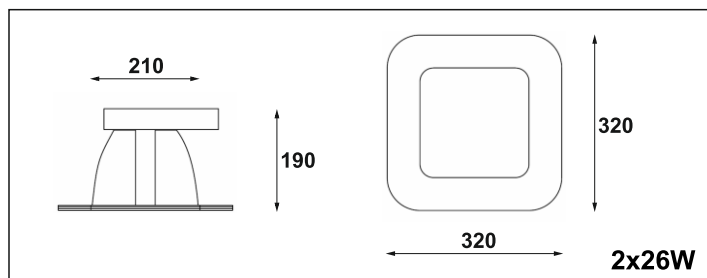

300.120.0.01.02.026

Sedna Q

2x26W | 2x42W | TC-D | G24q-3 |

Dane produktu: Product data:

Materiał: tworzywo sztuczne Material: plastic

Dostępne kolory: Available colors:

- czarny black

Montaż: Montage:

- wstropowa recessed

Zasilanie: 230V Power supply: 230V

Źródło światła: Lightsource:

- TC-D (2x26W) TC-D (2x26W)

- TC-D (2x42W) TC-D (2x42W)

Rodzaj trzonka: G24q-3

Kind of spot: G24q-3

IP: 20 IP: 20

Waga: 0,6 kg weight: 0,6 kg

Nr			W	V	kg		
300.120.0.01.02.026	wstropowa	TC-D[G24q-3]	2x26W	230V	0,6 kg	320	czarny
300.120.0.01.02.042	wstropowa	TC-D[G24q-3]	2x42W	230V	0,6 kg	340	czarny
310.120.0.01.02.026	wstropowa	TC-D[G24q-3]	2x26W	230V	0,6 kg	320	czarny
310.120.0.01.02.042	wstropowa	TC-D[G24q-3]	2x42W	230V	0,6 kg	340	czarny