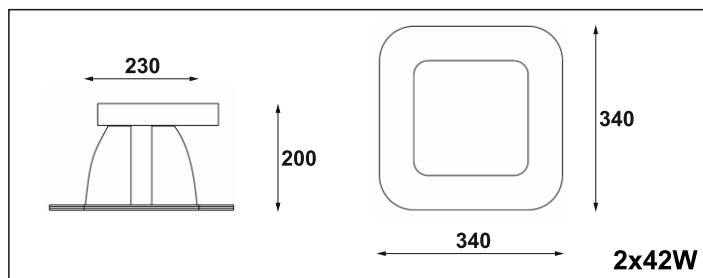

300.120.0.01.02.026

Sedna Q

2x26W | 2x42W | TC-D | G24q-3 |

Dane produktu: Product data:

Materiał: tworzywo sztuczne Material: plastic

Dostępne kolory: Available colors:

- czarny black

Montaż: Montage:

- wstropowa recessed

Zasilanie: 230V Power supply: 230V

Źródło światła: Lightsource:

- TC-D (2x26W) TC-D (2x26W)

- TC-D (2x42W) TC-D (2x42W)

Rodzaj trzonka: G24q-3

Kind of spot: G24q-3

IP: 20 IP: 20

Waga: 0,6 kg weight: 0,6 kg

Nr			W	V	kg		
300.120.0.01.02.026	wstropowa	TC-D[G24q-3]	2x26W	230V	0,6 kg	320	czarny
300.120.0.01.02.042	wstropowa	TC-D[G24q-3]	2x42W	230V	0,6 kg	340	czarny
310.120.0.01.02.026	wstropowa	TC-D[G24q-3]	2x26W	230V	0,6 kg	320	czarny
310.120.0.01.02.042	wstropowa	TC-D[G24q-3]	2x42W	230V	0,6 kg	340	czarny