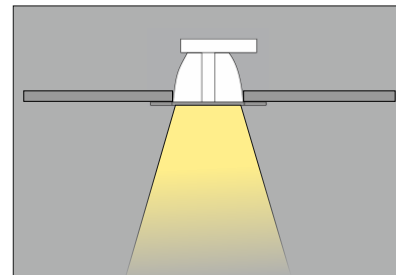

Nr			W	V	kg		
300.120.0.01.02.026	wstropowa	TC-D[G24q-3]	2x26W	230V	0,6 kg	320	czarny
300.120.0.01.02.042	wstropowa	TC-D[G24q-3]	2x42W	230V	0,6 kg	340	czarny
310.120.0.01.02.026	wstropowa	TC-D[G24q-3]	2x26W	230V	0,6 kg	320	czarny
310.120.0.01.02.042	wstropowa	TC-D[G24q-3]	2x42W	230V	0,6 kg	340	czarny