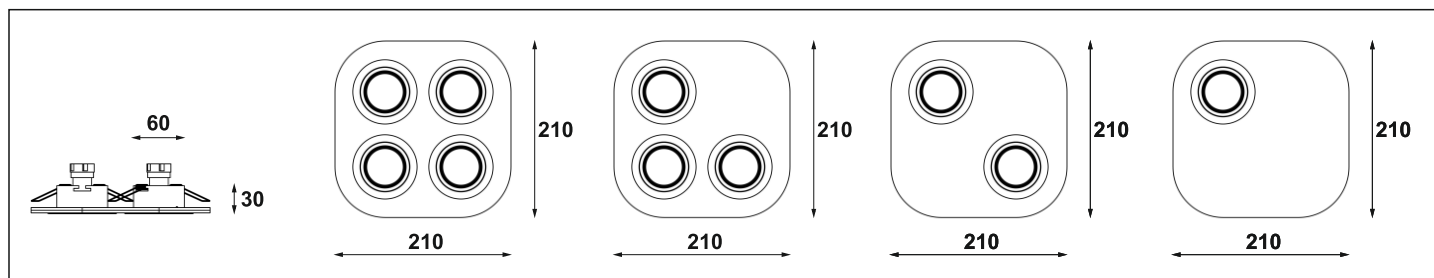

## Dane produktu: Product data:

**Materiał:** tworzywo sztuczne Material: plastic

**Dostępne kolory:** Available colors:

- czarny black

**Montaż:** Montage:

- wstropowa recessed

**Zasilanie:** 230V Power supply: 230V

**IP:** 20 IP: 20

**Waga:** 0,5 - 1 kg weight: 0,5 - 1 kg

Nr	Wzrost	Trzonka	W	V	kg	mm	Kolor
303.020.0.01.01.050	wstropowa	QR-CB51 [GU5,3]	1x50W	230V/12V	0,5 kg	210x210	czarny
303.020.0.01.02.050	wstropowa	QR-CB51 [GU5,3]	2x50W	230V/12V	0,7 kg	210x210	czarny
303.020.0.01.03.050	wstropowa	QR-CB51 [GU5,3]	3x50W	230V/12V	0,8 kg	210x210	czarny
303.020.0.01.04.050	wstropowa	QR-CB51 [GU5,3]	4x50W	230V/12V	1,0 kg	210x210	czarny