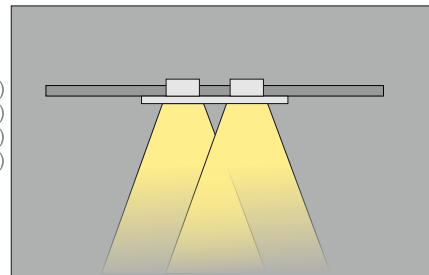

**IP:** 20 IP: 20

**Waga:** 0,5 - 1 kg weight: 0,5 - 1 kg

Nr	Wzrost	Trzonka	W	V	kg	mm	Kolor
303.020.0.01.01.050	wstropowa	QR-CB51 [GU5,3]	1x50W	230V/12V	0,5 kg	210x210	czarny
303.020.0.01.02.050	wstropowa	QR-CB51 [GU5,3]	2x50W	230V/12V	0,7 kg	210x210	czarny
303.020.0.01.03.050	wstropowa	QR-CB51 [GU5,3]	3x50W	230V/12V	0,8 kg	210x210	czarny
303.020.0.01.04.050	wstropowa	QR-CB51 [GU5,3]	4x50W	230V/12V	1,0 kg	210x210	czarny