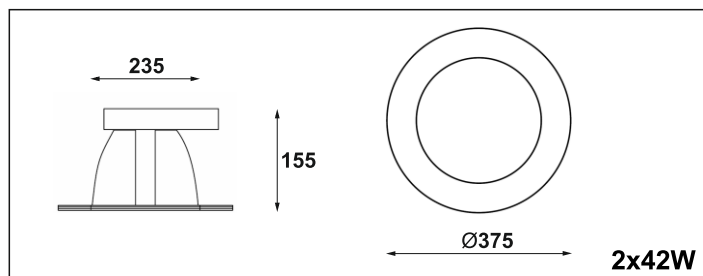

2x42W

Nr			W	V	kg		
301.120.0.01.02.026	wstropowa	TC-D[G24q-3]	2x26W	230V	0,6 kg	320	czarny
301.120.0.01.02.042	wstropowa	TC-D[G24q-3]	2x42W	230V	0,6 kg	340	czarny
311.120.0.01.02.026	wstropowa	TC-D[G24q-3]	2x26W	230V	0,6 kg	320	czarny
311.120.0.01.02.042	wstropowa	TC-D[G24q-3]	2x42W	230V	0,6 kg	340	czarny