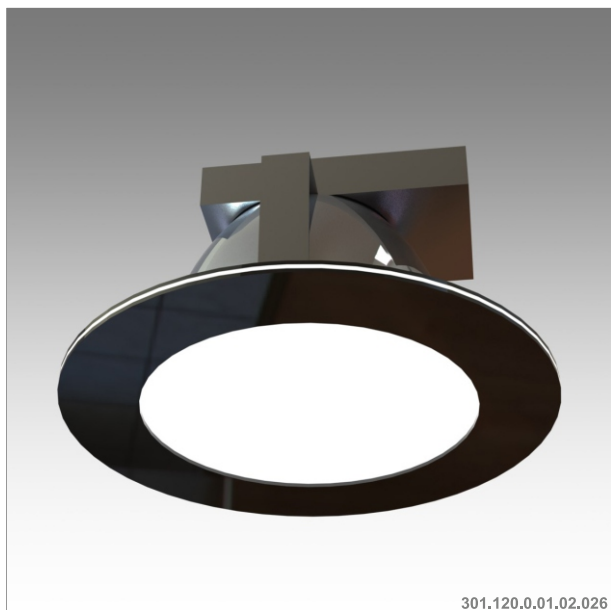

SEDNA

300.120.0.01.02.026

Sedna Q

2x26W | 2x42W | TC-D | G24q-3 |

Dane produktu: Product data:

Materiał: tworzywo sztuczne Material: plastic

Dostępne kolory: Available colors:

- czarny black

IP: 20 IP: 20

Waga: 0,6 kg weight: 0,6 kg

Nr			W	V	kg		
300.120.0.01.02.026	wstropowa	TC-D[G24q-3]	2x26W	230V	0,6 kg	320	czarny
300.120.0.01.02.042	wstropowa	TC-D[G24q-3]	2x42W	230V	0,6 kg	340	czarny
310.120.0.01.02.026	wstropowa	TC-D[G24q-3]	2x26W	230V	0,6 kg	320	czarny
310.120.0.01.02.042	wstropowa	TC-D[G24q-3]	2x42W	230V	0,6 kg	340	czarny