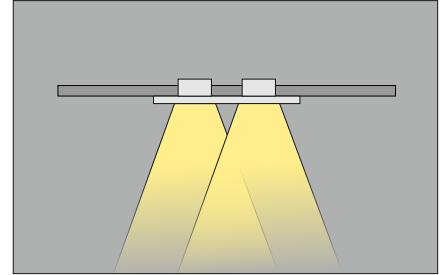

302.120.0.01.03.050