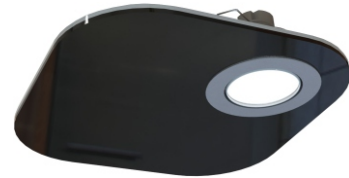

Rodzaj trzonka: GU10

Kind of spot: GU10

IP: 20 IP: 20

Waga: 0,5 - 1 kg weight: 0,5 - 1 kg

302.120.0.01.03.050

302.120.0.01.02.050

302.120.0.01.01.050

Nr			W	V	kg		
302.120.0.01.01.050	wstropowa	QPAR16 [GU10]	1x50W	230V	0,5 kg	210x210	czarny
302.120.0.01.02.050	wstropowa	QPAR16 [GU10]	2x50W	230V	0,7 kg	210x210	czarny
302.120.0.01.03.050	wstropowa	QPAR16 [GU10]	3x50W	230V	0,8 kg	210x210	czarny
302.120.0.01.04.050	wstropowa	QPAR16 [GU10]	4x50W	230V	1,0 kg	210x210	czarny