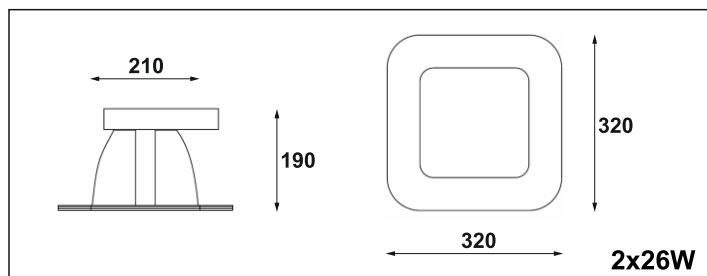

IP: 20 IP: 20

Waga: 0,6 kg weight: 0,6 kg

Nr			W	V	kg		
300.120.0.01.02.026	wstropowa	TC-D[G24q-3]	2x26W	230V	0,6 kg	320	czarny
300.120.0.01.02.042	wstropowa	TC-D[G24q-3]	2x42W	230V	0,6 kg	340	czarny
310.120.0.01.02.026	wstropowa	TC-D[G24q-3]	2x26W	230V	0,6 kg	320	czarny
310.120.0.01.02.042	wstropowa	TC-D[G24q-3]	2x42W	230V	0,6 kg	340	czarny