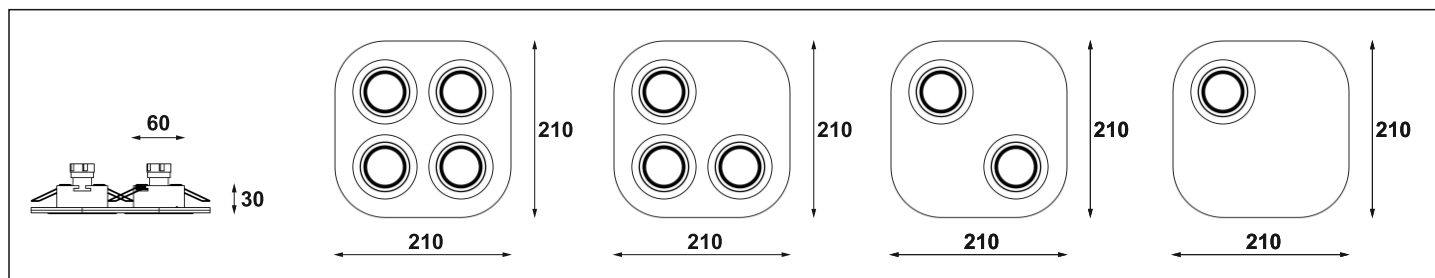

Rodzaj trzonka: GU5,3

Kind of spot: GU5,3

IP: 20 IP: 20

Waga: 0,5 - 1 kg weight: 0,5 - 1 kg

Nr	Icon	W	V	kg	mm	Color	
303.020.0.01.01.050	wstropowa	QR-CB51 [GU5,3]	1x50W	230V/12V	0,5 kg	210x210	czarny
303.020.0.01.02.050	wstropowa	QR-CB51 [GU5,3]	2x50W	230V/12V	0,7 kg	210x210	czarny
303.020.0.01.03.050	wstropowa	QR-CB51 [GU5,3]	3x50W	230V/12V	0,8 kg	210x210	czarny
303.020.0.01.04.050	wstropowa	QR-CB51 [GU5,3]	4x50W	230V/12V	1,0 kg	210x210	czarny