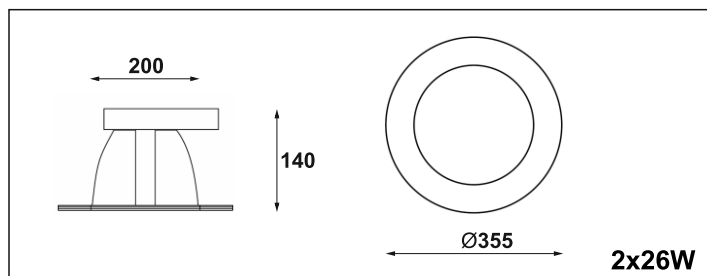

301.120.0.01.02.026

Sedna O

2x26W | 2x42W | TC-D | G24q-3 |

Dane produktu: Product data:

Materiał: tworzywo sztuczne Material: plastic

Dostępne kolory: Available colors:

- czarny black

Montaż: Montage:

- wstropowa recessed

Zasilanie: 230V Power supply: 230V

Źródło światła: Lightsource:

- TC-D (2x26W) TC-D (2x26W)
- TC-D (2x42W) TC-D (2x42W)

Rodzaj trzonka: G24q-3

Kind of spot: G24q-3

IP: 20 IP: 20

Waga: 0,6 kg weight: 0,6 kg

2x26W

2x42W

Nr			W	V	kg		
301.120.0.01.02.026	wstropowa	TC-D[G24q-3]	2x26W	230V	0,6 kg	320	czarny
301.120.0.01.02.042	wstropowa	TC-D[G24q-3]	2x42W	230V	0,6 kg	340	czarny
311.120.0.01.02.026	wstropowa	TC-D[G24q-3]	2x26W	230V	0,6 kg	320	czarny
311.120.0.01.02.042	wstropowa	TC-D[G24q-3]	2x42W	230V	0,6 kg	340	czarny