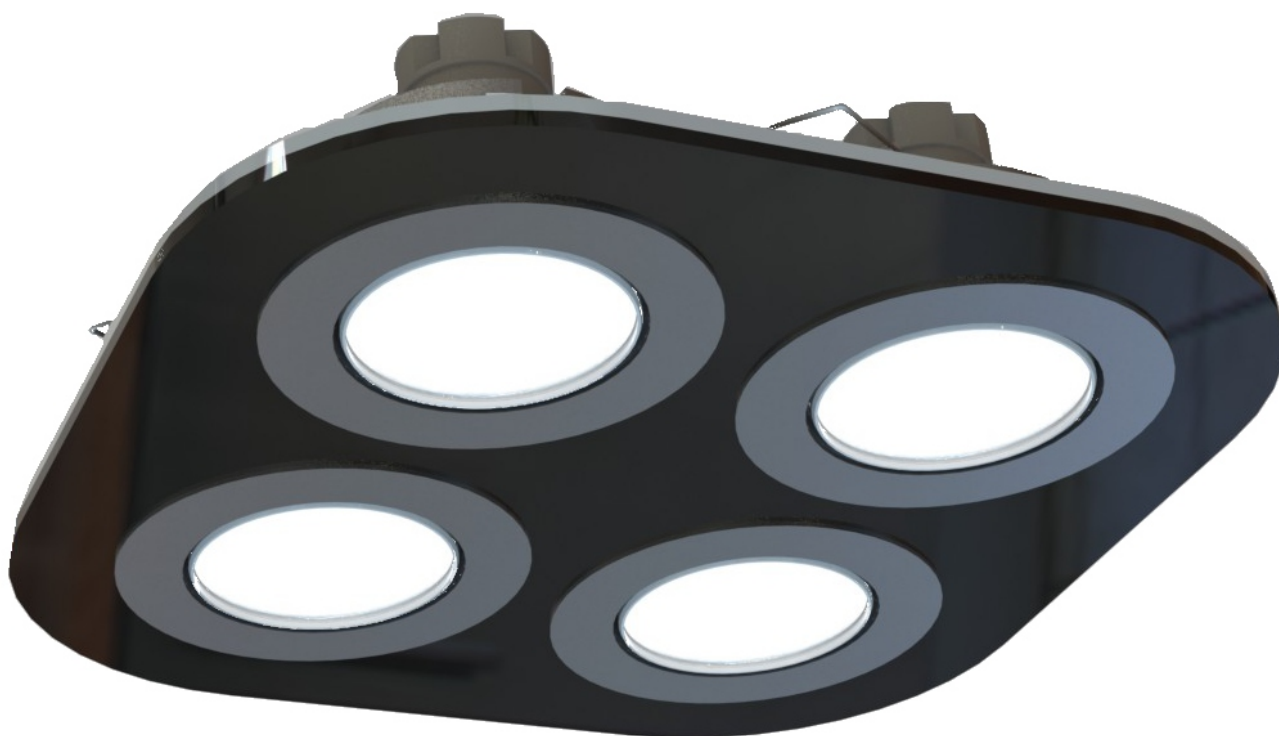

SEDNA

300.120.0.01.02.026

Sedna Q

2x26W | 2x42W | TC-D | G24q-3 |

Dane produktu: Product data:

Materiał: tworzywo sztuczne Material: plastic

Dostępne kolory: Available colors:

- czarny black

Montaż: Montage:

- wstropowa recessed

Zasilanie: 230V Power supply: 230V

Źródło światła: Lightsource:

- TC-D (2x26W) TC-D (2x26W)

- TC-D (2x42W) TC-D (2x42W)

Rodzaj trzonka: G24q-3

Kind of spot: G24q-3

IP: 20 IP: 20

Waga: 0,6 kg weight: 0,6 kg

Nr			W	V	kg		
300.120.0.01.02.026	wstropowa	TC-D[G24q-3]	2x26W	230V	0,6 kg	320	czarny
300.120.0.01.02.042	wstropowa	TC-D[G24q-3]	2x42W	230V	0,6 kg	340	czarny
310.120.0.01.02.026	wstropowa	TC-D[G24q-3]	2x26W	230V	0,6 kg	320	czarny
310.120.0.01.02.042	wstropowa	TC-D[G24q-3]	2x42W	230V	0,6 kg	340	czarny

- wstropowa recessed

Zasilanie: 230V Power supply: 230V

Źródło światła: Lightsource:

- TC-D (2x26W) TC-D (2x26W)
- TC-D (2x42W) TC-D (2x42W)

Rodzaj trzonka: G24q-3

Kind of spot: G24q-3

IP: 20 IP: 20

Waga: 0,6 kg weight: 0,6 kg