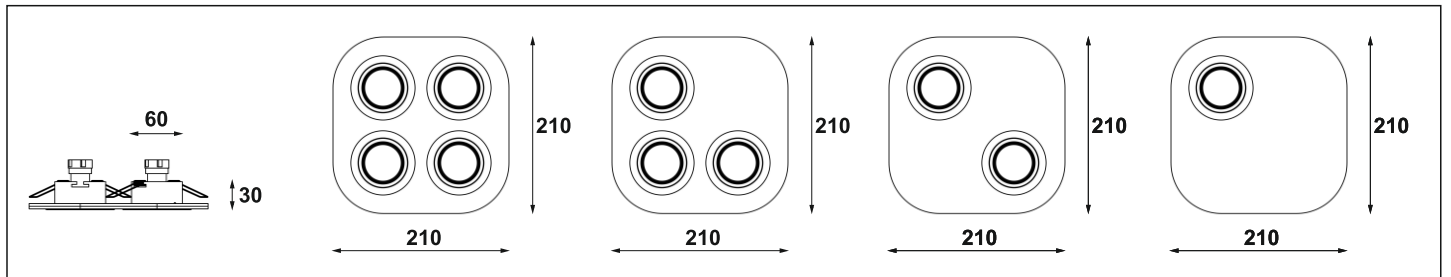

Rodzaj trzonka: GU10

Kind of spot: GU10

IP: 20 IP: 20

Waga: 0,5 - 1 kg weight: 0,5 - 1 kg

302.120.0.01.03.050

302.120.0.01.02.050

302.120.0.01.01.050

Nr			W	V	kg		
302.120.0.01.01.050	wstropowa	QPAR16 [GU10]	1x50W	230V	0,5 kg	210x210	czarny
302.120.0.01.02.050	wstropowa	QPAR16 [GU10]	2x50W	230V	0,7 kg	210x210	czarny
302.120.0.01.03.050	wstropowa	QPAR16 [GU10]	3x50W	230V	0,8 kg	210x210	czarny
302.120.0.01.04.050	wstropowa	QPAR16 [GU10]	4x50W	230V	1,0 kg	210x210	czarny