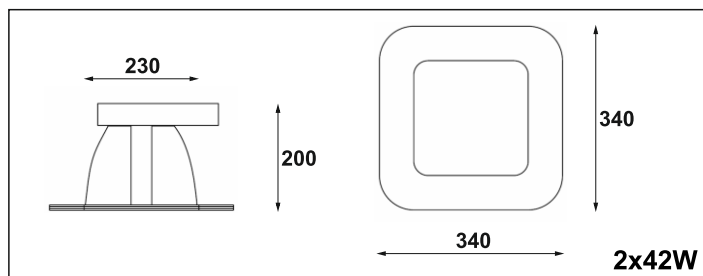

IP: 20 IP: 20

Waga: 0,6 kg weight: 0,6 kg

Nr			W	V	kg		
300.120.0.01.02.026	wstropowa	TC-D[G24q-3]	2x26W	230V	0,6 kg	320	czarny
300.120.0.01.02.042	wstropowa	TC-D[G24q-3]	2x42W	230V	0,6 kg	340	czarny
310.120.0.01.02.026	wstropowa	TC-D[G24q-3]	2x26W	230V	0,6 kg	320	czarny
310.120.0.01.02.042	wstropowa	TC-D[G24q-3]	2x42W	230V	0,6 kg	340	czarny