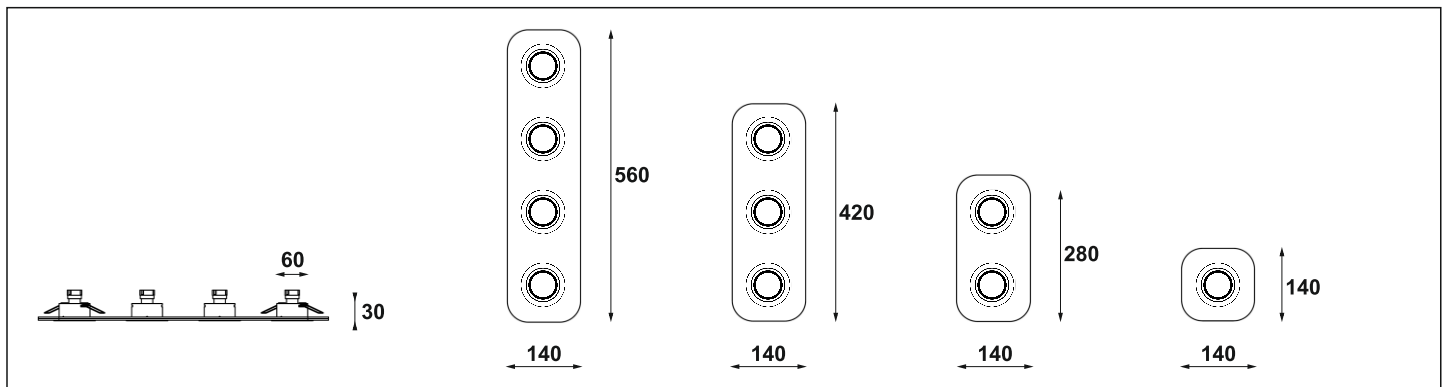

Kind of spot: GU10

IP: 20 IP: 20

Waga: 0,5 - 1 kg weight: 0,5 - 1 kg

305.120.0.01.03.050

305.120.0.01.02.050

305.120.0.01.01.050

Nr			W	V	kg		
305.120.0.01.01.050	wstropowa	QPAR16 [GU10]	1x50W	230V	0,5 kg	140x140	czarny
305.120.0.01.02.050	wstropowa	QPAR16 [GU10]	2x50W	230V	0,7 kg	280x140	czarny
305.120.0.01.03.050	wstropowa	QPAR16 [GU10]	3x50W	230V	0,8 kg	420x140	czarny
305.120.0.01.04.050	wstropowa	QPAR16 [GU10]	4x50W	230V	1,0 kg	560x140	czarny