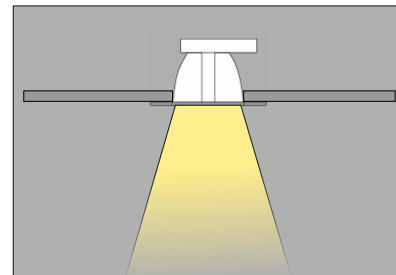

- wstropowa recessed

Zasilanie: 230V Power supply: 230V

Źródło światła: Lightsource:

- TC-D (2x26W) TC-D (2x26W)
- TC-D (2x42W) TC-D (2x42W)

Rodzaj trzonka: G24q-3

Kind of spot: G24q-3

IP: 20 IP: 20

Waga: 0,6 kg weight: 0,6 kg