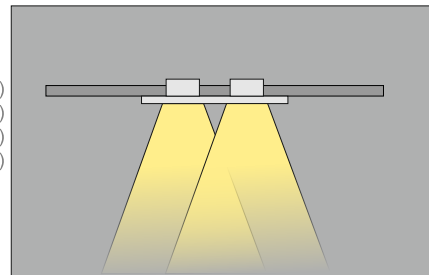

Sedna QL

4x50W | 3x50W | 2x50W | 1x50W | 230V/12V | QR-CB51 | GU5,3

Dane produktu: Product data:

Materiał: tworzywo sztuczne Material: plastic

Dostępne kolory: Available colors:

• czarny black

Montaż: Montage:

• wstropowa recessed

Zasilanie: 230V Power supply: 230V

Źródło światła: Lightsource:

• QR-CB51 (4x50W) QR-CB51 (4x50W)

• QR-CB51 (3x50W) QR-CB51 (3x50W)

• QR-CB51 (2x50W) QR-CB51 (2x50W)

• QR-CB51 (1x50W) QR-CB51 (1x50W)

Rodzaj trzonka: GU5,3

Kind of spot: GU5,3

IP: 20 IP: 20

Waga: 0,5 - 1 kg weight: 0,5 - 1 kg

Nr	Icon	W	V	kg	mm	Color	
303.020.0.01.01.050	wstropowa	QR-CB51 [GU5,3]	1x50W	230V/12V	0,5 kg	210x210	czarny
303.020.0.01.02.050	wstropowa	QR-CB51 [GU5,3]	2x50W	230V/12V	0,7 kg	210x210	czarny
303.020.0.01.03.050	wstropowa	QR-CB51 [GU5,3]	3x50W	230V/12V	0,8 kg	210x210	czarny
303.020.0.01.04.050	wstropowa	QR-CB51 [GU5,3]	4x50W	230V/12V	1,0 kg	210x210	czarny