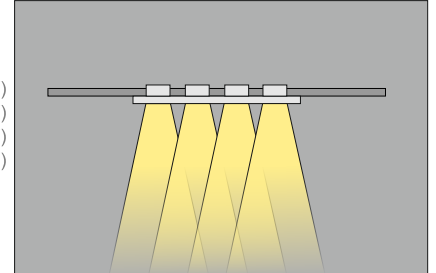

306.120.0.01.03.050

306.120.0.01.02.050

306.120.0.01.01.050

Nr			W	V	kg		
306.020.0.01.01.050	wstropowa	QR-CB51 [GU5,3]	1x50W	230V/12V	0,5 kg	210x210	czarny
306.020.0.01.02.050	wstropowa	QR-CB51 [GU5,3]	2x50W	230V/12V	0,7 kg	210x210	czarny
306.020.0.01.03.050	wstropowa	QR-CB51 [GU5,3]	3x50W	230V/12V	0,8 kg	210x210	czarny
306.020.0.01.04.050	wstropowa	QR-CB51 [GU5,3]	4x50W	230V/12V	1,0 kg	210x210	czarny