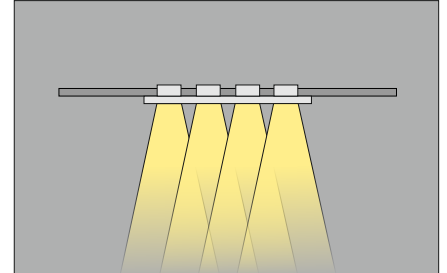

305.120.0.01.03.050

Nr			W	V	kg		
305.120.0.01.01.050	wstropowa	QPAR16 [GU10]	1x50W	230V	0,5 kg	140x140	czarny
305.120.0.01.02.050	wstropowa	QPAR16 [GU10]	2x50W	230V	0,7 kg	280x140	czarny
305.120.0.01.03.050	wstropowa	QPAR16 [GU10]	3x50W	230V	0,8 kg	420x140	czarny
305.120.0.01.04.050	wstropowa	QPAR16 [GU10]	4x50W	230V	1,0 kg	560x140	czarny