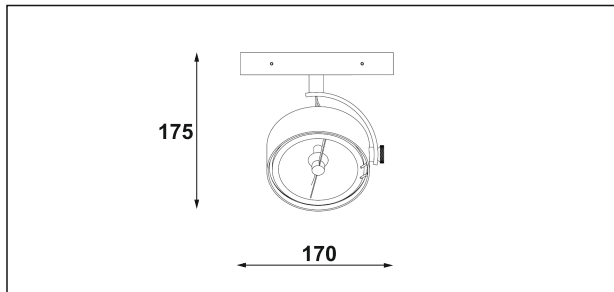

# Solaris 331

1x50W | 230V/12V | QR111 | G53

**Dane produktu: Product data:**

**Materiał: aluminium** Material: aluminum

• **Dostępne kolory: Available colors:**

- **satyna** satin
- **czarny mat / czarny połysk** black mat / black gloss
- **biały mat / biały połysk** white mat / white gloss

**Kąt obrotu: poziom 359° / pion 170°**

Angle of rotation: horizontal 359° / vertical 190°

**Montaż: nastropowo (B)** Montage: ceiling-mounted (B)

**Zasilanie: 230V/12V** Power supply: 230V/12V

**Źródło światła: QR111(1x50W)** Lightsource: QR111(1x50W)

**Rodzaj trzonka: G53** Kind of spot: G53

**IP: 20** IP: 20

**Waga: 0,7 kg** weight: 0,7 kg

331.010.0.00.01.050

**Sposoby montażu: ways of mounting:**  
B. bezpośrednio do podłoża (nastropowo)  
directly into the ground (ceiling-mounted)

Nr			W	V	kg	mm	
331.010.0.00.01.050	nastropowa	QR111 [G53]	1x50W	230V/12V	0,7kg	170/175/60	satyna
331.010.0.01.01.050	nastropowa	QR111 [G53]	1x50W	230V/12V	0,7kg	170/175/60	czarny mat
331.010.0.02.01.050	nastropowa	QR111 [G53]	1x50W	230V/12V	0,7kg	170/175/60	czarny połysk
331.010.0.03.01.050	nastropowa	QR111 [G53]	1x50W	230V/12V	0,7kg	170/175/60	biały mat
331.010.0.04.01.050	nastropowa	QR111 [G53]	1x50W	230V/12V	0,7kg	170/175/60	biały połysk