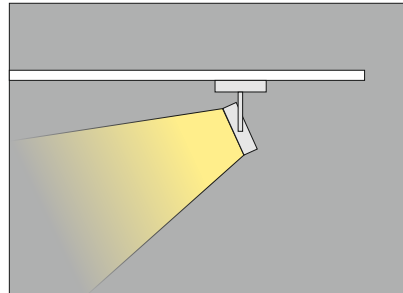

# Solaris 331

1x50W | 230V/12V | QR111 | G53

**Dane produktu: Product data:**

**Materiał: aluminium** Material: aluminum

• **Dostępne kolory: Available colors:**

- **satyna** satin
- **czarny mat / czarny połysk** black mat / black gloss
- **biały mat / biały połysk** white mat / white gloss

**Kąt obrotu: poziom 359° / pion 170°**

Angle of rotation: horizontal 359° / vertical 190°

**Montaż: nastropowo (B)** Montage: ceiling-mounted (B)

**Zasilanie: 230V/12V** Power supply: 230V/12V

**Źródło światła: QR111(1x50W)** Lightsource: QR111(1x50W)

**Rodzaj trzonka: G53** Kind of spot: G53

**IP: 20** IP: 20

**Waga: 0,7 kg** weight: 0,7 kg

331.010.0.00.01.050

**Sposoby montażu: ways of mounting:**  
B. bezpośrednio do podłoża (nastropowo)  
directly into the ground (ceiling-mounted)