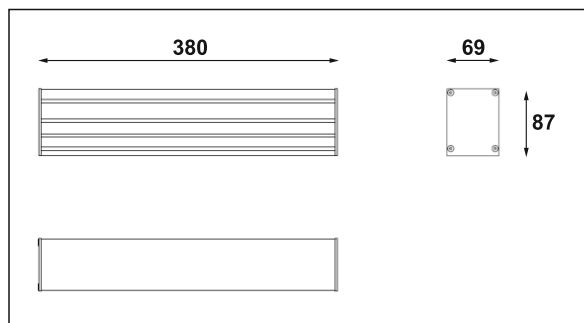

124.450.0.00.01.018

Ulisses Wall K

230V | TC-D | 18W | G24d-2 |
230V | TC-DEL | 18W | G24q-2 |
230V | TC-D | 26W | G24d-3 |
230V | TC-DEL | 26W | G24q-3 |

Dane produktu: Product Data:

Materiał: aluminium **Material:** aluminium

Dostępne kolory: Available colors:

• **satyna** satin

Montaż: naścienna **Montage:** on the wall

Zasilanie: 230V

Power supply: 230V

Źródło światła: VVG,TC-D / EVG,TC-DEL

Lightsource: VVG,TC-D / EVG,TC-DEL

Rodzaj trzonka: G24d-2/ G24g-2/ G24d-3/ G24g-3

Kind of spot: G24d-2/ G24g-2/ G24d-3/ G24g-3

Moc: 18W / 26W **Power:** 18W / 26W

IP: 20 **IP:** 20

Waga: 1,2 kg **Weight:** 1,2 kg

Nr			W	V	kg	mm	
124.450.0.00.01.018	naścienna	VVG,TC-D / G24d-2	1x18W	230V	1,2kg	380/87/69	satyna
124.550.1.00.01.018	naścienna	EVG,TC-DEL / G24q-2	1x18W	230V	1,2kg	380/87/69	satyna
124.450.0.00.01.026	naścienna	VVG,TC-D / G24d-3	1x26W	230V	1,2kg	380/87/69	satyna
124.550.1.00.01.026	naścienna	EVG,TC-DEL / G24q-3	1x26W	230V	1,2kg	380/87/69	satyna