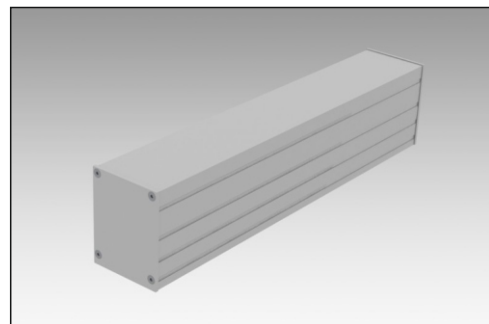

124.450.0.00.01.018

Ulisses Wall K

230V | TC-D | 18W | G24d-2 |
230V | TC-DEL | 18W | G24q-2 |
230V | TC-D | 26W | G24d-3 |
230V | TC-DEL | 26W | G24q-3 |

Dane produktu: Product Data:

Materiał: aluminium **Material:** aluminium

Dostępne kolory: Available colors:

• **satyna** satin

Montaż: naścienna **Montage:** on the wall

Zasilanie: 230V

Power supply: 230V

Źródło światła: VVG,TC-D / EVG,TC-DEL

Lightsource: VVG,TC-D / EVG,TC-DEL

Rodzaj trzonka: G24d-2/ G24g-2/ G24d-3/ G24g-3

Kind of spot: G24d-2/ G24g-2/ G24d-3/ G24g-3

Moc: 18W / 26W **Power:** 18W / 26W

IP: 20 **IP:** 20

Waga: 1,2 kg **Weight:** 1,2 kg

Nr			W	V	kg	mm	
124.450.0.00.01.018	naścienna	VVG,TC-D / G24d-2	1x18W	230V	1,2kg	380/87/69	satyna
124.550.1.00.01.018	naścienna	EVG,TC-DEL / G24q-2	1x18W	230V	1,2kg	380/87/69	satyna
124.450.0.00.01.026	naścienna	VVG,TC-D / G24d-3	1x26W	230V	1,2kg	380/87/69	satyna
124.550.1.00.01.026	naścienna	EVG,TC-DEL / G24q-3	1x26W	230V	1,2kg	380/87/69	satyna