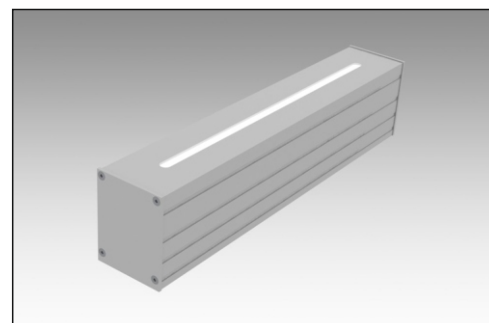

125.450.0.00.01.018

Ulisses Wall K1

230V | TC-D | 18W | G24d-2 |
230V | TC-DEL | 18W | G24q-2 |
230V | TC-D | 26W | G24d-3 |
230V | TC-DEL | 26W | G24q-3 |

Dane produktu: Product Data:

Materiał: aluminium Material: aluminium

Dostępne kolory: Available colors:

• **satyna** satin

Montaż: naścienna Montage: on the wall

Zasilanie: 230V

Power supply: 230V

Źródło światła: VVG,TC-D / EVG,TC-DEL

Lightsource: VVG,TC-D / EVG,TC-DEL

Rodzaj trzonka: G24d-2/ G24g-2/ G24d-3/ G24g-3

Kind of spot: G24d-2/ G24g-2/ G24d-3/ G24g-3

Moc: 18W / 26W Power: 18W / 26W

IP: 20 IP:20

Waga: 1,2 kg Weight: 1,2 kg

Nr			W	V	kg	mm	
125.450.0.00.01.018	naścienna	VVG,TC-D / G24d-2	1x18W	230V	1,2kg	380/87/69	satyna
125.550.1.00.01.018	naścienna	EVG,TC-DEL / G24q-2	1x18W	230V	1,2kg	380/87/69	satyna
125.450.0.00.01.026	naścienna	VVG,TC-D / G24d-3	1x26W	230V	1,2kg	380/87/69	satyna
125.550.1.00.01.026	naścienna	EVG,TC-DEL / G24q-3	1x26W	230V	1,2kg	380/87/69	satyna