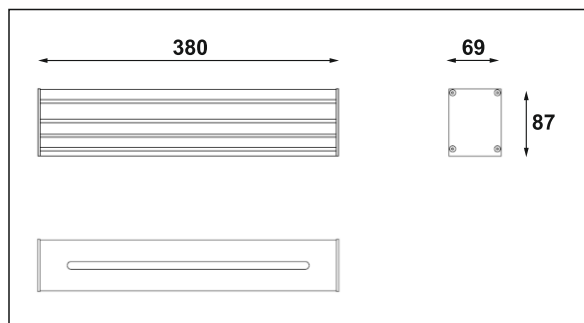

125.450.0.00.01.018

Ulisses Wall K1

230V | TC-D | 18W | G24d-2 |
230V | TC-DEL | 18W | G24q-2 |
230V | TC-D | 26W | G24d-3 |
230V | TC-DEL | 26W | G24q-3 |

Dane produktu: Product Data:

Materiał: aluminium Material: aluminium

Dostępne kolory: Available colors:

• **satyna** satin

Montaż: naścienna Montage: on the wall

Zasilanie: 230V

Power supply: 230V

Źródło światła: VVG,TC-D / EVG,TC-DEL

Lightsource: VVG,TC-D / EVG,TC-DEL

Rodzaj trzonka: G24d-2/ G24g-2/ G24d-3/ G24g-3

Kind of spot: G24d-2/ G24g-2/ G24d-3/ G24g-3

Moc: 18W / 26W Power: 18W / 26W

IP: 20 IP:20

Waga: 1,2 kg Weight: 1,2 kg

Nr			W	V	kg	mm	
125.450.0.00.01.018	naścienna	VVG,TC-D / G24d-2	1x18W	230V	1,2kg	380/87/69	satyna
125.550.1.00.01.018	naścienna	EVG,TC-DEL / G24q-2	1x18W	230V	1,2kg	380/87/69	satyna
125.450.0.00.01.026	naścienna	VVG,TC-D / G24d-3	1x26W	230V	1,2kg	380/87/69	satyna
125.550.1.00.01.026	naścienna	EVG,TC-DEL / G24q-3	1x26W	230V	1,2kg	380/87/69	satyna