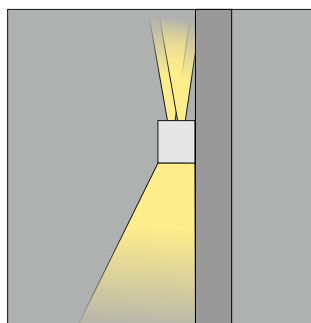

Nr			W	V	kg		
126.450.0.00.01.018	naścienna	VVG,TC-D / G24d-2	1x18W	230V	1,2kg	380/87/69	satyna
126.550.1.00.01.018	naścienna	EVG,TC-DEL / G24q-2	1x18W	230V	1,2kg	380/87/69	satyna
126.450.0.00.01.026	naścienna	VVG,TC-D / G24d-3	1x26W	230V	1,2kg	380/87/69	satyna
126.550.1.00.01.026	naścienna	EVG,TC-DEL / G24q-3	1x26W	230V	1,2kg	380/87/69	satyna