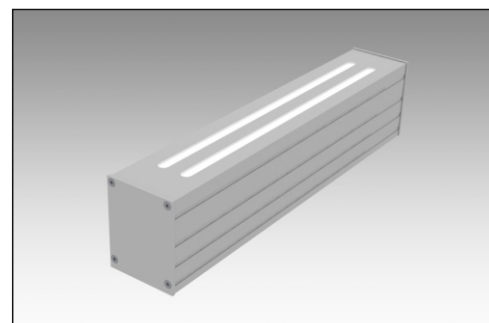

126.450.0.00.01.018

Ulisses Wall K2

230V | TC-D | 18W | G24d-2 |
230V | TC-DEL | 18W | G24q-2 |
230V | TC-D | 26W | G24d-3 |
230V | TC-DEL | 26W | G24q-3 |

Dane produktu: Product Data:

Materiał: aluminium Material: aluminium

Dostępne kolory: Available colors:

• **satyna** satin

Montaż: naścienna Montage: on the wall

Zasilanie: 230V

Power supply: 230V

Źródło światła: VVG,TC-D / EVG,TC-DEL

Lightsource: VVG,TC-D / EVG,TC-DEL

Rodzaj trzonka: G24d-2/ G24g-2/ G24d-3/ G24g-3

Kind of spot: G24d-2/ G24g-2/ G24d-3/ G24g-3

Moc: 18W / 26W Power: 18W / 26W

IP: 20 IP:20

Waga: 1,2 kg Weight: 1,2 kg

Nr			W	V	kg		
126.450.0.00.01.018	naścienna	VVG,TC-D / G24d-2	1x18W	230V	1,2kg	380/87/69	satyna
126.550.1.00.01.018	naścienna	EVG,TC-DEL / G24q-2	1x18W	230V	1,2kg	380/87/69	satyna
126.450.0.00.01.026	naścienna	VVG,TC-D / G24d-3	1x26W	230V	1,2kg	380/87/69	satyna
126.550.1.00.01.026	naścienna	EVG,TC-DEL / G24q-3	1x26W	230V	1,2kg	380/87/69	satyna