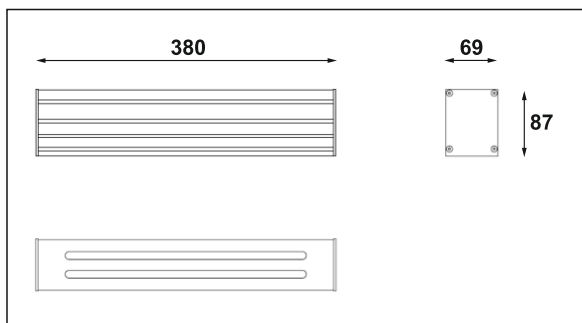

Dostępne kolory: Available colors:

• **satyna** satin

Montaż: naścienna Montage: on the wall

Zasilanie: 230V

Power supply: 230V

Źródło światła: VVG,TC-D / EVG,TC-DEL

Lightsource: VVG,TC-D / EVG,TC-DEL

Rodzaj trzonka: G24d-2/ G24g-2/ G24d-3/ G24g-3

Kind of spot: G24d-2/ G24g-2/ G24d-3/ G24g-3

Moc: 18W / 26W Power: 18W / 26W

IP: 20 IP:20

Waga: 1,2 kg Weight: 1,2 kg

Nr			W	V	kg		
126.450.0.00.01.018	naścienna	VVG,TC-D / G24d-2	1x18W	230V	1,2kg	380/87/69	satyna
126.550.1.00.01.018	naścienna	EVG,TC-DEL / G24q-2	1x18W	230V	1,2kg	380/87/69	satyna
126.450.0.00.01.026	naścienna	VVG,TC-D / G24d-3	1x26W	230V	1,2kg	380/87/69	satyna
126.550.1.00.01.026	naścienna	EVG,TC-DEL / G24q-3	1x26W	230V	1,2kg	380/87/69	satyna