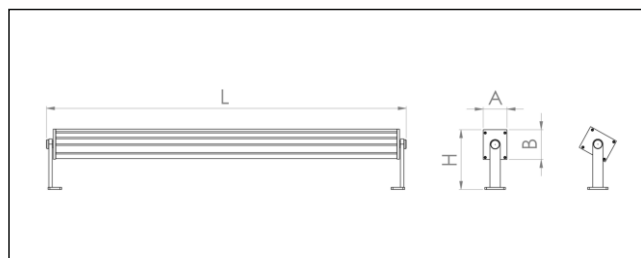

**Zasilanie:** 230V Power supply: 230V

**Źródło światła:** LED Lightsource: LED

**Sterowanie:** DMX Control: DMX

**Moce:** Powers:

**30x3W / 45x3W / 60x3W** 30x3W / 45x3W / 60x3W

**IP: 20** IP: 20

**Waga: 3,5 - 4,5 kg** Weight: 3,5 - 4,5 kg

Wymiary [mm]			
Size / Abmessungen [mm]			
L	H	A	B
1000	175	69	87
1500	175	69	87
1900	175	69	87

Nr			W	V	kg	mm	
124.110.1.00.30.003	nastropowa	LED	30x3W	230V	3,5 kg	1000	satyna
124.110.0.00.45.003	nastropowa	LED	45x3W	230V	4,0 kg	1500	satyna
124.110.0.00.60.003	nastropowa	LED	60x3W	230V	4,5 kg	1900	satyna