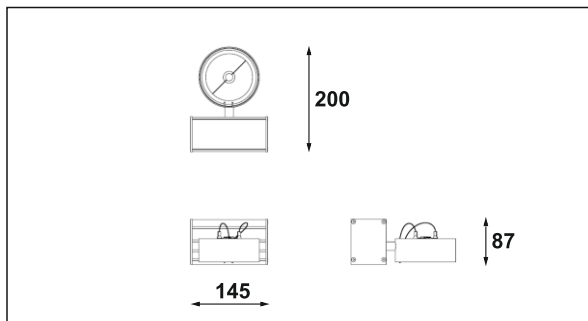

- satyna satin

Montaż: naścienna **Montage:** on the wall

Zasilanie: 230V/12V lub 230V

Power supply: 230V/12V or 230V

Źródło światła: QR111 / QPAR111

Lightsource: QR111 / QPAR111

Rodzaj trzonka: G53 / GZ10

Kind of spot: G53 / GZ10

Moc: 100W **Power:** 100W

IP: 20 **IP:** 20

Waga: 1 kg **Weight:** 1 kg

Nr	naścienna naścienna	QR111 [G53] QPAR111 [GZ10]	W 100W 100W	V 230V/12V 230V	kg 1,0kg 1,0kg	200x145x87 200x145x87	satyna satyna
134.050.0.00.01.050 134.150.0.00.01.050							