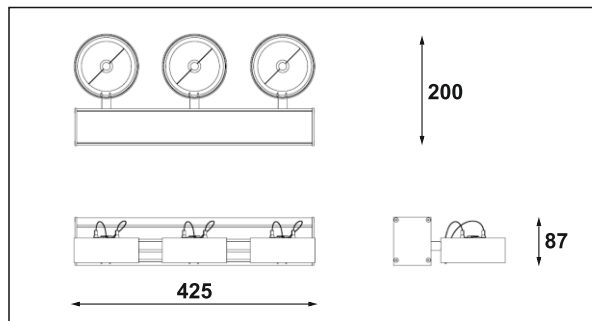

- satyna satin

Montaż: naścienna **Montage:** on the wall

Zasilanie: 230V/12V lub 230V

Power supply: 230V/12V or 230V

Źródło światła: QR111 / QPAR111

Lightsource: QR111 / QPAR111

Rodzaj trzonka: G53 / GZ10

Kind of spot: G53 / GZ10

Moc: 3x100W **Power:** 3x100W

IP: 20 **IP:** 20

Waga: 2 kg **Weight:** 2 kg

Nr	naścienna naścienna	QR111 [G53] QPAR111 [GZ10]	W 3x100W 3x100W	V 230V/12V 230V	kg 2,0kg 2,0kg	mm 200x425x87 200x425x87	satyna satyna
136.050.0.00.01.050 136.150.0.00.01.050							