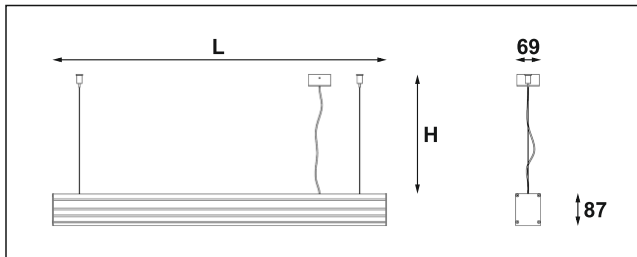

127.130.0.00.0X.0XX

Ulisses T-System Line D

230V | T5 | G5 | 2-6metrów |

Dane produktu: Product Data:

Materiał: aluminium Material: aluminum

Dostępne kolory: Available colors:

• **satyna** satin

Montaż: zwieszana Montage: hanged

Zasilanie: 230V Power supply: 230V

Źródło światła: T5 Lightsource: T5

Rodzaj trzonka: G5 Kind of spot: G5

Moce: Powers:

Moc proporcjonalna do długości oprawy

Power proportional to the length of the housing

IP: 20 IP: 20

Waga: Weight:

Waga uzależniona od długości oprawy

The weight depends on the length of the housing

Długości oprawy (L):

Housing length (L):

Od 2 do 6 m

From 2 to 6 m.

Długość linki (H):

The length of the rope (H):

maksymalnie 2500mm*

up to 2500mm *

*możliwa dowolna długość na zamówienie

*can be any length to order

Nr			W	V	kg		
127.130.0.00.0X.0XX	zwieszana	T5 [G5]	x W	230V	x kg	L	satyna