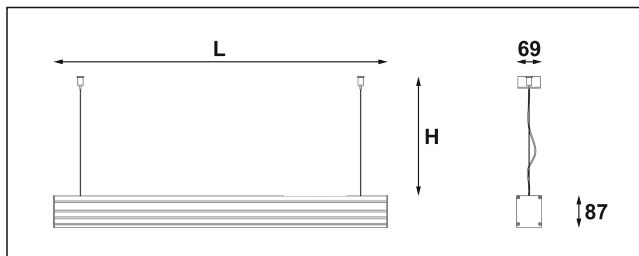

128.130.0.00.0XX

Ulisses T-System Line U

230V | T5 | G5 | 2-6metrów |

Dane produktu: Product Data:

Materiał: aluminium Material: aluminum

Dostępne kolory: Available colors:

• **satyna** satin

Montaż: zwieszana Montage: hanged

Zasilanie: 230V Power supply: 230V

Źródło światła: T5 Lightsource: T5

Rodzaj trzonka: G5 Kind of spot: G5

Moce: Powers:

Moc proporcjonalna do długości oprawy

Power proportional to the length of the housing

IP: 20 IP: 20

Waga: Weight:

Waga uzależniona od długości oprawy

The weight depends on the length of the housing

Długości oprawy (L):

Housing length (L):

Od 2 do 6 m

From 2 to 6 m.

Długość linki (H):

The length of the rope (H):

maksymalnie 2500mm*

up to 2500mm *

*możliwa dowolna długość na zamówienie

*can be any length to order

Nr			W	V	kg		
	zwieszana	T5 [G5]	x W	230V	x kg	L	satyna
128.130.0.00.0XX							