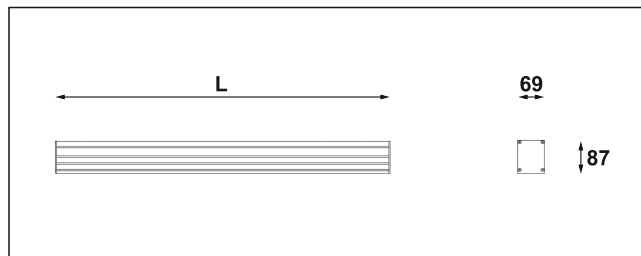

111.130.0.00.01.024

Ulisses T-System N

230V | T5 | 24W | 39W | 54W | 49W | G5 |

Dane produktu: Product Data:

Materiał: aluminium **Material:** aluminum

Dostępne kolory: Available colors:

- **satyna** satin

Montaż: nastropowa **Montage:** ceiling-mounted

1x24W / 2x39W / 2x54W / 2x49W / 4x39W

2x24W / 4x39W / 4x54W / 4x49W / 8x39W

IP: 20 **IP: 20**

Waga: 1,5 - 4,3 kg **Weight: 1,5 - 4,3 kg**

Długości oprawy (L):

Housing length (L):

- 600 mm 600 mm
- 900 mm 900 mm
- 1200 mm 1200 mm
- 1500 mm 1500 mm
- 1800 mm 1800 mm

Nr			W	V	kg	mm	
111.130.0.00.01.024	nastropowa	T5 [G5]	1x24W	230V	1,5 kg	600	satyna
111.130.0.00.01.039	nastropowa	T5 [G5]	1x39W	230V	2,2 kg	900	satyna
111.130.0.00.01.054	nastropowa	T5 [G5]	1x54W	230V	2,9 kg	1200	satyna
111.130.0.00.01.049	nastropowa	T5 [G5]	1x49W	230V	3,5 kg	1500	satyna
111.130.0.00.02.039	nastropowa	T5 [G5]	2x39W	230V	4,3 kg	1800	satyna
111.130.0.00.02.024	nastropowa	T5 [G5]	2x24W	230V	1,5 kg	600	satyna
111.130.0.00.02.039	nastropowa	T5 [G5]	2x39W	230V	2,2 kg	900	satyna
111.130.0.00.02.054	nastropowa	T5 [G5]	2x54W	230V	2,9 kg	1200	satyna
111.130.0.00.02.049	nastropowa	T5 [G5]	2x49W	230V	3,5 kg	1500	satyna
111.130.0.00.04.039	nastropowa	T5 [G5]	4x39W	230V	4,3 kg	1800	satyna