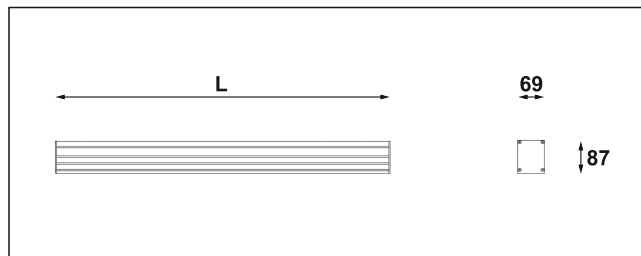

112.130.0.00.01.024

Ulisses T-System Wall

230V | T5 | 24W | 39W | 54W | 49W | G5 |

Dane produktu: Product Data:

Materiał: aluminium **Material:** aluminum

Dostępne kolory: Available colors:

- **satyna** satin

2x24W / 4x39W / 4x54W / 4x49W / 8x39W

1x24W / 2x39W / 2x54W / 2x49W / 4x39W

2x24W / 4x39W / 4x54W / 4x49W / 8x39W

IP: 20 IP: 20

Waga: 1,5 - 4,3 kg **Weight:** 1,5 - 4,3 kg

Długości oprawy (L):

Housing length (L):

- 600 mm 600 mm
- 900 mm 900 mm
- 1200 mm 1200 mm
- 1500 mm 1500 mm
- 1800 mm 1800 mm

Nr			W	V	kg	mm	
112.130.0.00.01.024	naścienna	T5 [G5]	1x24W	230V	1,5 kg	600	satyna
112.130.0.00.01.039	naścienna	T5 [G5]	1x39W	230V	2,2 kg	900	satyna
112.130.0.00.01.054	naścienna	T5 [G5]	1x54W	230V	2,9 kg	1200	satyna
112.130.0.00.01.049	naścienna	T5 [G5]	1x49W	230V	3,5 kg	1500	satyna
112.130.0.00.02.039	naścienna	T5 [G5]	2x39W	230V	4,3 kg	1800	satyna
112.130.0.00.02.024	naścienna	T5 [G5]	2x24W	230V	1,5 kg	600	satyna
112.130.0.00.02.039	naścienna	T5 [G5]	2x39W	230V	2,2 kg	900	satyna
112.130.0.00.02.054	naścienna	T5 [G5]	2x54W	230V	2,9 kg	1200	satyna
112.130.0.00.02.049	naścienna	T5 [G5]	2x49W	230V	3,5 kg	1500	satyna
112.130.0.00.04.039	naścienna	T5 [G5]	4x39W	230V	4,3 kg	1800	satyna