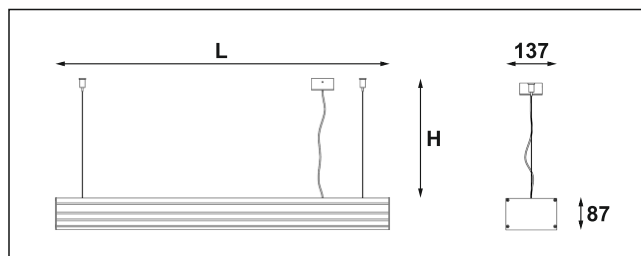

4x24W / 4x39W / 4x54W / 4x49W / 8x39W

IP: 20 IP: 20

Waga: 3 - 8,6 kg Weight: 3 - 8,6 kg

Długości oprawy (L):

Housing length (L):

- 600 mm 600 mm
- 900 mm 900 mm
- 1200 mm 1200 mm
- 1500 mm 1500 mm
- 1800 mm 1800 mm

Długość linki (H):

The length of the rope (H):

maksymalnie 2500mm*

up to 2500mm *

*możliwa dowolna długość na zamówienie

*can be any length to order

Nr			W	V	kg	mm	
120.130.0.00.02.024	zwieszana (D.)	T5 [G5]	2x24W	230V	3 kg	600	satyna
120.130.0.00.02.039	zwieszana (D.)	T5 [G5]	2x39W	230V	4,4 kg	900	satyna
120.130.0.00.02.054	zwieszana (D.)	T5 [G5]	2x54W	230V	5,8 kg	1200	satyna
120.130.0.00.02.049	zwieszana (D.)	T5 [G5]	2x49W	230V	7 kg	1500	satyna
120.130.0.00.04.039	zwieszana (D.)	T5 [G5]	4x39W	230V	8,6 kg	1800	satyna
120.130.0.00.04.024	zwieszana (D.)	T5 [G5]	4x24W	230V	3 kg	600	satyna
120.130.0.00.04.039	zwieszana (D.)	T5 [G5]	4x39W	230V	4,4 kg	900	satyna
120.130.0.00.04.054	zwieszana (D.)	T5 [G5]	4x54W	230V	5,8 kg	1200	satyna
120.130.0.00.04.049	zwieszana (D.)	T5 [G5]	4x49W	230V	7 kg	1500	satyna
120.130.0.00.08.039	zwieszana (D.)	T5 [G5]	8x39W	230V	8,6 kg	1800	satyna
121.130.0.00.02.024	zwieszana (G.D.)	T5 [G5]	2x24W	230V	3 kg	600	satyna
121.130.0.00.02.039	zwieszana (G.D.)	T5 [G5]	2x39W	230V	4,4 kg	900	satyna
121.130.0.00.02.054	zwieszana (G.D.)	T5 [G5]	2x54W	230V	5,8 kg	1200	satyna
121.130.0.00.02.049	zwieszana (G.D.)	T5 [G5]	2x49W	230V	7 kg	1500	satyna
121.130.0.00.04.039	zwieszana (G.D.)	T5 [G5]	4x39W	230V	8,6 kg	1800	satyna
121.130.0.00.04.024	zwieszana (G.D.)	T5 [G5]	4x24W	230V	3 kg	600	satyna
121.130.0.00.04.039	zwieszana (G.D.)	T5 [G5]	4x39W	230V	4,4 kg	900	satyna
121.130.0.00.04.054	zwieszana (G.D.)	T5 [G5]	4x54W	230V	5,8 kg	1200	satyna
121.130.0.00.04.049	zwieszana (G.D.)	T5 [G5]	4x49W	230V	7 kg	1500	satyna
121.130.0.00.08.039	zwieszana (G.D.)	T5 [G5]	8x39W	230V	8,6 kg	1800	satyna