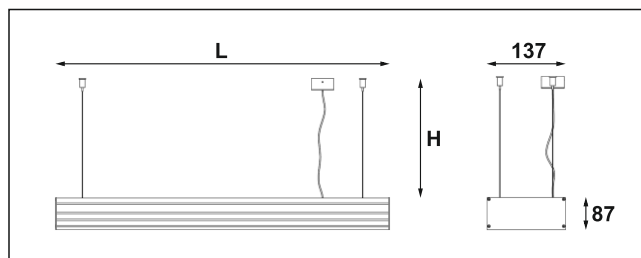

6x24W / 4x39W / 4x54W / 4x49W / 8x39W

IP: 20 IP: 20

Waga: 4,5 - 12,9 kg Weight: 4,5 - 12,9 kg

Długości oprawy (L):

Housing length (L):

- 600 mm 600 mm
- 900 mm 900 mm
- 1200 mm 1200 mm
- 1500 mm 1500 mm
- 1800 mm 1800 mm

Długość linki (H):

The length of the rope (H):

maksymalnie 2500mm*

up to 2500mm *

*możliwa dowolna długość na zamówienie

*can be any length to order

Nr			W	V	kg	mm	
122.130.0.00.03.024	zwieszana (D.)	T5 [G5]	3x24W	230V	4,5 kg	600	satyna
122.130.0.00.03.039	zwieszana (D.)	T5 [G5]	3x39W	230V	6,6 kg	900	satyna
122.130.0.00.03.054	zwieszana (D.)	T5 [G5]	3x54W	230V	8,7 kg	1200	satyna
122.130.0.00.03.049	zwieszana (D.)	T5 [G5]	3x49W	230V	10,5 kg	1500	satyna
122.130.0.00.06.039	zwieszana (D.)	T5 [G5]	6x39W	230V	12,9 kg	1800	satyna
122.130.0.00.06.024	zwieszana (D.)	T5 [G5]	6x24W	230V	4,5 kg	600	satyna
122.130.0.00.06.039	zwieszana (D.)	T5 [G5]	6x39W	230V	6,6 kg	900	satyna
122.130.0.00.06.054	zwieszana (D.)	T5 [G5]	6x54W	230V	8,7 kg	1200	satyna
122.130.0.00.06.049	zwieszana (D.)	T5 [G5]	6x49W	230V	10,5 kg	1500	satyna
122.130.0.00.12.039	zwieszana (D.)	T5 [G5]	12x39W	230V	12,9 kg	1800	satyna
123.130.0.00.03.024	zwieszana (G.D.)	T5 [G5]	3x24W	230V	4,5 kg	600	satyna
123.130.0.00.03.039	zwieszana (G.D.)	T5 [G5]	3x39W	230V	6,6 kg	900	satyna
123.130.0.00.03.054	zwieszana (G.D.)	T5 [G5]	3x54W	230V	8,7 kg	1200	satyna
123.130.0.00.03.049	zwieszana (G.D.)	T5 [G5]	3x49W	230V	10,5 kg	1500	satyna
123.130.0.00.06.039	zwieszana (G.D.)	T5 [G5]	6x39W	230V	12,9 kg	1800	satyna
123.130.0.00.06.024	zwieszana (G.D.)	T5 [G5]	6x24W	230V	4,5 kg	600	satyna
123.130.0.00.06.039	zwieszana (G.D.)	T5 [G5]	6x39W	230V	6,6 kg	900	satyna
123.130.0.00.06.054	zwieszana (G.D.)	T5 [G5]	6x54W	230V	8,7 kg	1200	satyna
123.130.0.00.06.049	zwieszana (G.D.)	T5 [G5]	6x49W	230V	10,5 kg	1500	satyna
123.130.0.00.12.039	zwieszana (G.D.)	T5 [G5]	12x39W	230V	12,9 kg	1800	satyna